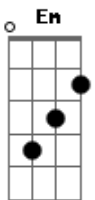

Acordes

© ukelele-chords.com

© ukelele-chords.com

© ukelele-chords.com

© ukelele-chords.com

^D ^D ^D
Ei Golias hoje mesmo o senhor
^D ^D
Te entregará em minhas mãos
^D ^D ^D
Feris-te-ei e tirarei a tua cabeça
E os corpos do arraial dos filisteus

Darei as aves do céu
E toda terra saberá que há Deus

Em Israel

^D
Na mão de Deus a pedra virou um canhão

Davi girou a funda e soltou a mão
^G ^D
Na testa acertou e o gigante então caiu
^G ^A ^D
Avisa lá pro rei que esse gigante Deus já destruiu
^G ^A ^D
Avisa lá pro rei que esse gigante Deus já destruiu