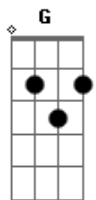

© ukelele-chords.com