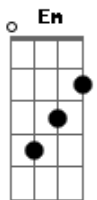

Acordes

© ukulele-chords.com

© ukulele-chords.com

© ukulele-chords.com

© ukulele-chords.com

^D ^D ^D
Ei Golias hoje mesmo o senhor
^D ^D
Te entregará em minhas mãos
^D ^D ^D
Feris-te-ei e tirarei a tua cabeça
E os corpos do arraial dos filisteus

Darei as aves do céu
E toda terra saberá que há Deus

Em Israel

^D
Na mão de Deus a pedra virou um canhão

Davi girou a funda e soltou a mão
^G ^D
Na testa acertou e o gigante então caiu
^G ^A ^D
Avisa lá pro rei que esse gigante Deus já destruiu
^G ^A ^D
Avisa lá pro rei que esse gigante Deus já destruiu