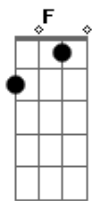

Daniel Salles - Não É Ilusão

Tom: F

(intro) Dm7 Bb C Dm7 Bb C Dm7

Dm7 C
Se você não está contente
Procure um novo amor, Não viva de ilusão!
Dm7 C
Não me corresponda mais
Se o que tens no coração são apenas dúvidas.
Bb C Dm7 C
Só queria te dizer que te amo
Dm7 Bb C Dm7
E minha felicidade foi estar com você.
F A7 Dm7
Vá, sinta-se livre pra pensar,
Bb C Gm A7
O caminho é o mesmo até aqui, se mudar de idéia,
F A7 Dm7 Bb C Dm7
Saiba que estou esperando, dentro de mim sei que não é ilusão.
Bb C Dm7
Procure ouvir o que eu digo nesta canção
(Dm7 Bb C Dm7 Bb C Dm7)
Dm7 C
Eu nunca te sufoquei

Gm A7
Você sabe que amor não é prisão
Dm7 C
Tudo sempre foi tão lindo eu te amava
Gm A7
Como se não houvesse amanhã
Bb C Dm7 C
Só queria te dizer que te amo
Bb C Dm7
E minha felicidade foi estar com você.
F A7 Dm7
Vá, sinta-se livre pra pensar,
Bb C Gm A7
O caminho é o mesmo até aqui, se mudar de idéia,
F A7 Dm7 Bb C Dm7
Saiba que estou esperando, dentro de mim sei que não é ilusão.
Bb C Dm7
Procure ouvir o que eu digo nesta canção.
F A7 Dm7
Vá, sinta-se livre pra pensar,
Bb C Gm A7
O caminho é o mesmo até aqui, se mudar de idéia,
F A7 Dm7 Bb C Dm7
Saiba que estou esperando, dentro de mim sei que não é ilusão.
Bb C Dm7
Procure ouvir o que eu digo nesta canção.
(Dm7 Bb C Dm7 Bb C Dm7)

Acordes