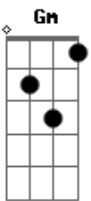

Bb C Dm7
Procure ouvir o que eu digo nesta canção

(Dm7 Bb C Dm7 Bb C Dm7)

Dm7 C
Eu nunca te sufoquei

Gm A7
Você sabe que amor não é prisão

Dm7 C
Tudo sempre foi tão lindo eu te amava

Gm A7
Como se não houvesse amanhã

Bb C Dm7 C
Só queria te dizer que te amo

Bb C Dm7
E minha felicidade foi estar com você.

F A7 Dm7
Vá, sinta-se livre pra pensar,

Bb C Gm A7
O caminho é o mesmo até aqui, se mudar de idéia,

F A7 Dm7 Bb C Dm7
Saiba que estou esperando, dentro de mim sei que não é ilusão.

Bb C Dm7
Procure ouvir o que eu digo nesta canção.

F A7 Dm7
Vá, sinta-se livre pra pensar,

Bb C Gm A7
O caminho é o mesmo até aqui, se mudar de idéia,

F A7 Dm7 Bb C Dm7
Saiba que estou esperando, dentro de mim sei que não é ilusão.

Bb C Dm7
Procure ouvir o que eu digo nesta canção.

(Dm7 Bb C Dm7 Bb C Dm7)

Acordes

© ukulele-chords.com

© ukulele-chords.com

© ukulele-chords.com

© ukulele-chords.com

© ukulele-chords.com