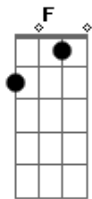

Daniel Salles - Não É Ilusão

Tom: F

(intro) Dm7 Bb C Dm7 Bb C Dm7

Dm7 C
Se você não está contente
Procure um novo amor, Não viva de ilusão!
Dm7 C
Não me corresponda mais
Se o que tens no coração são apenas dúvidas.
Bb C Dm7 C
Só queria te dizer que te amo
Bb C Dm7
E minha felicidade foi estar com você.
F A7 Dm7
Vá, sinta-se livre pra pensar,
Bb C Gm A7
O caminho é o mesmo até aqui, se mudar de idéia,
F A7 Dm7 Bb C Dm7
Saiba que estou esperando, dentro de mim sei que não é ilusão.
Bb C Dm7
Procure ouvir o que eu digo nesta canção
(Dm7 Bb C Dm7 Bb C Dm7)
Dm7 C
Eu nunca te sufoquei

Gm A7
Você sabe que amor não é prisão
Dm7 C
Tudo sempre foi tão lindo eu te amava
Gm A7
Como se não houvesse amanhã
Bb C Dm7 C
Só queria te dizer que te amo
Bb C Dm7
E minha felicidade foi estar com você.
F A7 Dm7
Vá, sinta-se livre pra pensar,
Bb C Gm A7
O caminho é o mesmo até aqui, se mudar de idéia,
F A7 Dm7 Bb C Dm7
Saiba que estou esperando, dentro de mim sei que não é ilusão.
Bb C Dm7
Procure ouvir o que eu digo nesta canção.
F A7 Dm7
Vá, sinta-se livre pra pensar,
Bb C Gm A7
O caminho é o mesmo até aqui, se mudar de idéia,
F A7 Dm7 Bb C Dm7
Saiba que estou esperando, dentro de mim sei que não é ilusão.
Bb C Dm7
Procure ouvir o que eu digo nesta canção.
(Dm7 Bb C Dm7 Bb C Dm7)

Acordes