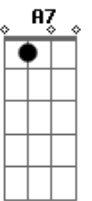

© ukulele-chords.com