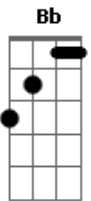

© ukulele-chords.com