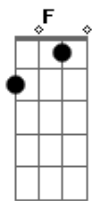

Daniel Salles - Não É Ilusão

Tom: F

(intro) Dm7 Bb C Dm7 Bb C Dm7

Dm7 C
Se você não está contente
Procure um novo amor, Não viva de ilusão!
Dm7 C
Não me corresponda mais
Se o que tens no coração são apenas dúvidas.
Bb C Dm7 C
Só queria te dizer que te amo
Bb C Dm7
E minha felicidade foi estar com você.
F A7 Dm7
Vá, sinta-se livre pra pensar,
Bb C Gm A7
O caminho é o mesmo até aqui, se mudar de idéia,
F A7 Dm7 Bb C Dm7
Saiba que estou esperando, dentro de mim sei que não é ilusão.
Bb C Dm7
Procure ouvir o que eu digo nesta canção
(Dm7 Bb C Dm7 Bb C Dm7)
Dm7 C
Eu nunca te sufoquei

Gm A7
Você sabe que amor não é prisão
Dm7 C
Tudo sempre foi tão lindo eu te amava
Gm A7
Como se não houvesse amanhã
Bb C Dm7 C
Só queria te dizer que te amo
Bb C Dm7
E minha felicidade foi estar com você.
F A7 Dm7
Vá, sinta-se livre pra pensar,
Bb C Gm A7
O caminho é o mesmo até aqui, se mudar de idéia,
F A7 Dm7 Bb C Dm7
Saiba que estou esperando, dentro de mim sei que não é ilusão.
Bb C Dm7
Procure ouvir o que eu digo nesta canção.
F A7 Dm7
Vá, sinta-se livre pra pensar,
Bb C Gm A7
O caminho é o mesmo até aqui, se mudar de idéia,
F A7 Dm7 Bb C Dm7
Saiba que estou esperando, dentro de mim sei que não é ilusão.
Bb C Dm7
Procure ouvir o que eu digo nesta canção.
(Dm7 Bb C Dm7 Bb C Dm7)

Acordes