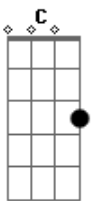

© ukulele-chords.com