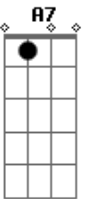

© ukulele-chords.com