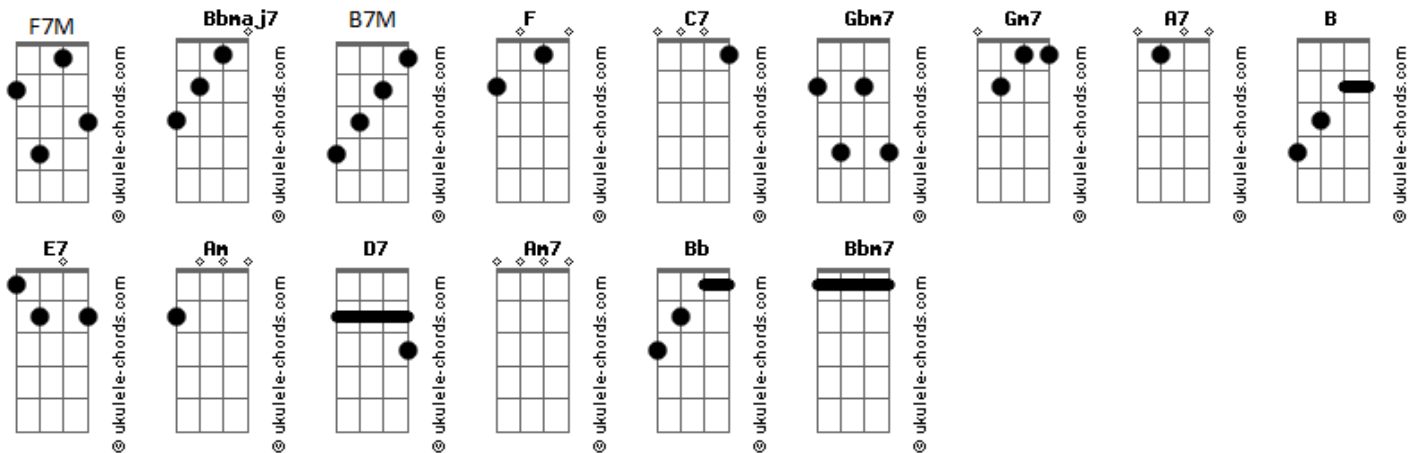

Daniel Salles - Imutável

tom:

Intro: F7M C7 F

F7M Gbm7
Eu sei, na aliança que fez
Gm7 C7 C7
Deus não muda

F7M Gbm7
E sei que a Palavra que diz
Gm7 A7
Não se anula

Bb7M B E7
E não, não é inflexível
Am D7 D7

Rigor se mantenha um nível
Gm7 Am7 Bb7M

Que sempre o permite mudar, e mudar
B Bb C7 C7
Em função de uma escolha

F7M Gbm7
Eu sou apresenta-se a mim
Gm7 C7 C7

Confiável
F7M Gbm7
Jireh, ele é provedor

Gm7 A7
Tão amável

Bb7M B E7
Por ser imutável, Deus continua
Am7 D7 D7

Criando
Gm7 Am7 Bbm7 C7 F7M
Por ser imutável, Deus continua me mudando

(C7)

[Solo] F7M Gbm7 Gm7 C7 C7
F7M Gbm7 Gm7 A7
Bb7M B E7 Am D7
Gm7 Am7 Bb7M B Bb C7

F7M Gbm7
Eu sei, na aliança que fez
Gm7 C7
Deus não muda

Acordes

F7M Gbm7
E também sei que a Palavra que diz
Gm7 A7
Não se anula
Bb7M B E7
E não, não é inflexível
Am D7 D7
Rigor se mantenha um nível
Gm7 Am7 B7M B
Que sempre o permite mudar, e mudar, e mudar
Bb C7 C7
Em função de uma escolha

F7M Gbm7
Eu sei, na aliança que fez
Gm7 C7 C7
Deus não muda

F7M Gbm7
E sei que a Palavra que diz
Gm7 A7
Não se anula

Bb7M B E7
E não, não é inflexível
Am D7 D7

Rigor se mantenha um nível
Gm7 Am7 Bb7M

Que sempre o permite mudar, e mudar
B Bb C7 C7
Em função de uma escolha

F7M Gbm7
Eu sou apresenta-se a mim
Gm7 C7 C7

Confiável
F7M Gbm7
Jireh, ele é provedor

Gm7 A7
Tão amável

Bb7M B E7
Por ser imutável, Deus continua
Am7 D7
Criando
Gm7 Am7 Bbm7 C7 F7M
Por ser imutável, Deus continua me mudando

[Final] C7 F7M