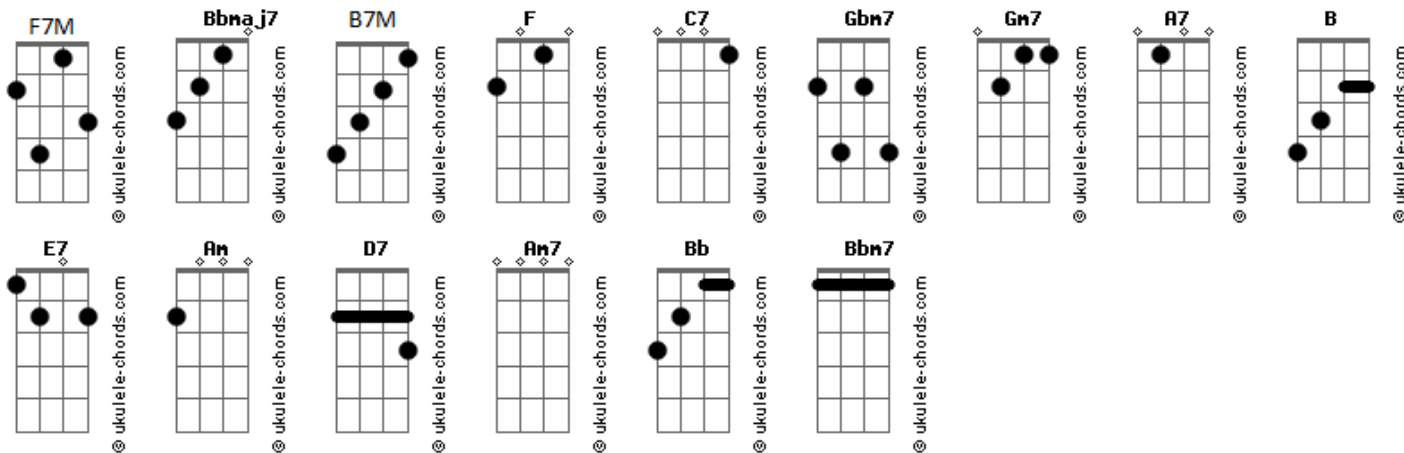

Daniel Salles - Imutável

tom:

Intro: F7M C7 F

F7M Gbm7
Eu sei, na aliança que fez
Gm7 C7 C7
Deus não muda

F7M Gbm7
E sei que a Palavra que diz
Gm7 A7
Não se anula

Bb7M B E7
E não, não é inflexível
Am D7 D7
Rigor se mantenha um nível

Acordes

F7M Gbm7
E também sei que a Palavra que diz
Gm7 A7
Não se anula
Bb7M B E7
E não, não é inflexível
Am D7 D7
Rigor se mantenha um nível
Gm7 Am7 B7M B
Que sempre o permite mudar, e mudar, e mudar
Bb C7 C7
Em função de uma escolha