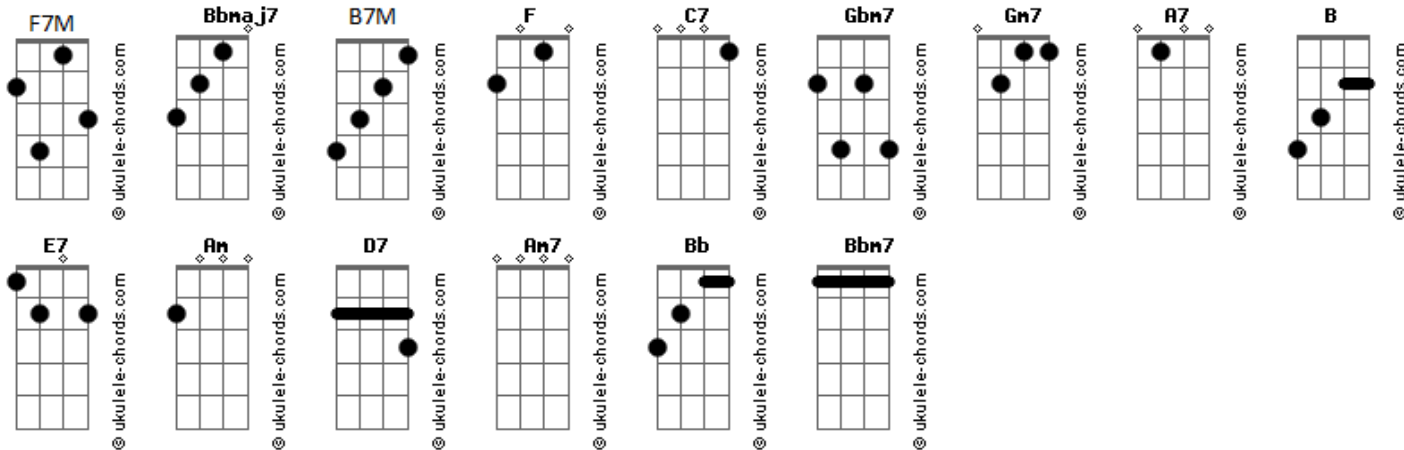

Daniel Salles (Adventista) - Imutável

tom:

Intro: F7M C7 F

F7M Gbm7
Eu sei, na aliança que fez
Gm7 C7
Deus não muda
F7M Gbm7
E sei que a Palavra que diz
Gm7 A7
Não se anula
Bb7M B E7
E não, não é inflexível
Am D7 D7
Rigor se mantenha um nível
Gm7 Am7 B7M
Que sempre o permite mudar, e mudar
B Bb C7 C7
Em função de uma escolha

(C7)

Acordes

[Solo] F7M Gbm7 Gm7 C7 C7
F7M Gbm7 Gm7 A7
Bb7M B E7 Am D7
Gm7 Am7 Bb7M B Bb C7

F7M Gbm7
Eu sei, na aliança que fez
Gm7 C7
Deus não muda
F7M Gbm7
E também sei que a Palavra que diz
Gm7 A7
Não se anula
Bb7M B E7
E não, não é inflexível
Am D7 D7
Rigor se mantenha um nível
Gm7 Am7 B7M B
Que sempre o permite mudar, e mudar, e mudar
Bb C7 C7
Em função de uma escolha