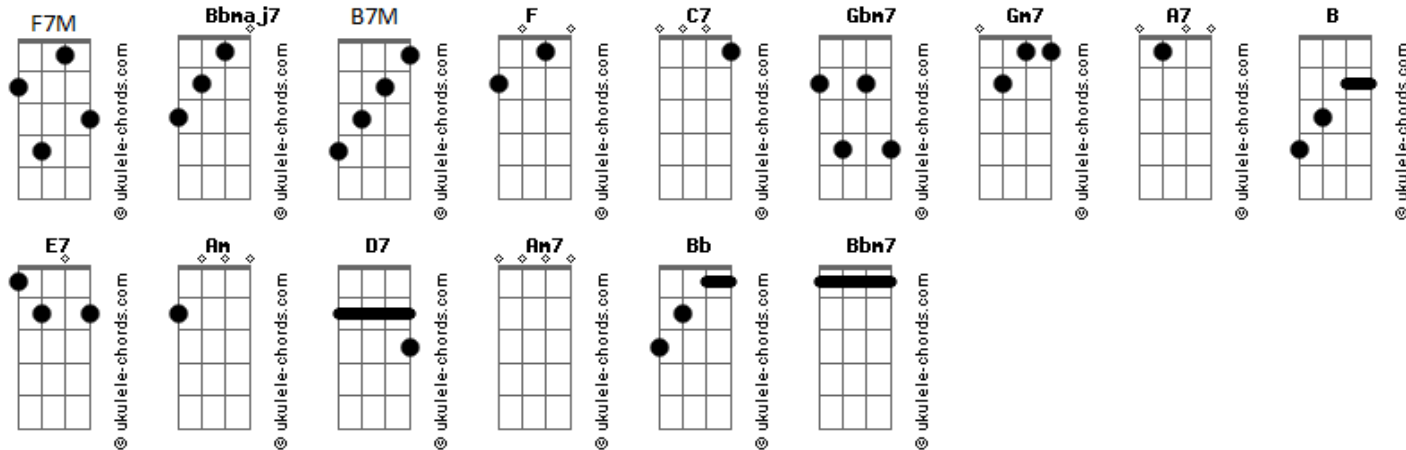

# Daniel Salles (Adventista) - Imutável

tom:

Intro: F7M C7 F

F7M Gbm7  
Eu sei, na aliança que fez  
Gm7 C7  
Deus não muda  
F7M Gbm7  
E sei que a Palavra que diz  
Gm7 A7  
Não se anula  
Bb7M B E7  
E não, não é inflexível  
Am D7 D7  
Rigor se mantenha um nível  
Gm7 Am7 B7M  
Que sempre o permite mudar, e mudar  
B Bb C7 C7  
Em função de uma escolha

## Acordes

[Solo] F7M Gbm7 Gm7 C7 C7  
F7M Gbm7 Gm7 A7  
Bb7M B E7 Am D7  
Gm7 Am7 Bb7M B Bb C7

F7M Gbm7  
Eu sei, na aliança que fez  
Gm7 C7  
Deus não muda  
F7M Gbm7  
E também sei que a Palavra que diz  
Gm7 A7  
Não se anula  
Bb7M B E7  
E não, não é inflexível  
Am D7 D7  
Rigor se mantenha um nível  
Gm7 Am7 B7M B  
Que sempre o permite mudar, e mudar, e mudar  
Bb C7 C7  
Em função de uma escolha