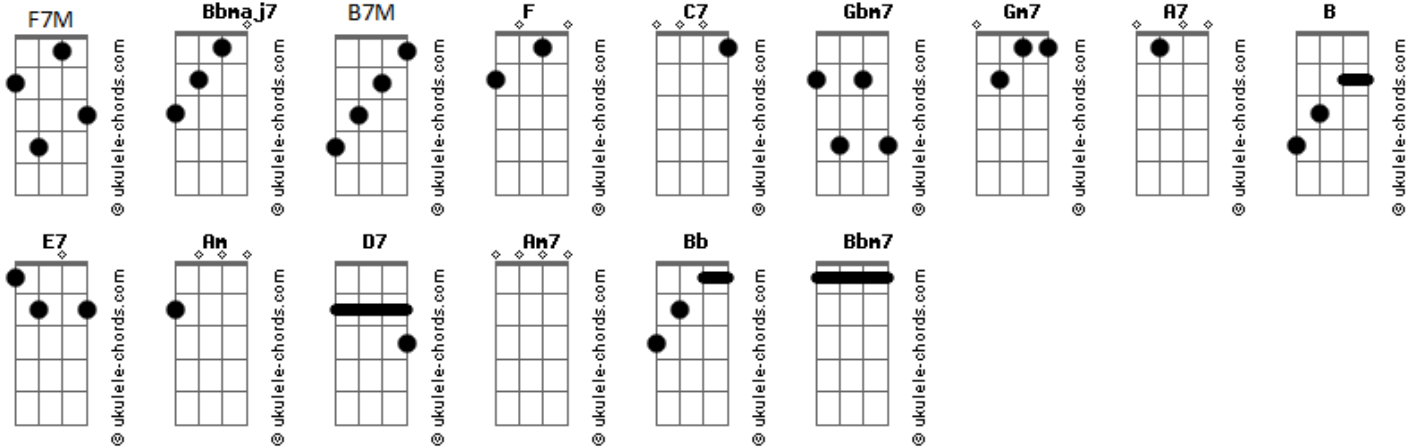

# Daniel Salles (Adventista) - Imutável

tom:

Intro: F7M C7 F

F7M Gbm7  
Eu sei, na aliança que fez  
Gm7 C7  
Deus não muda  
F7M Gbm7  
E sei que a Palavra que diz  
Gm7 A7  
Não se anula  
Bb7M B E7  
E não, não é inflexível  
Am D7 D7  
Rigor se mantenha um nível  
Gm7 Am7 B7M  
Que sempre o permite mudar, e mudar  
B Bb C7 C7  
Em função de uma escolha

## Acordes

[Solo] F7M Gbm7 Gm7 C7 C7  
F7M Gbm7 Gm7 A7  
Bb7M B E7 Am D7  
Gm7 Am7 Bb7M B Bb C7

F7M Gbm7  
Eu sei, na aliança que fez  
Gm7 C7  
Deus não muda  
F7M Gbm7  
E também sei que a Palavra que diz  
Gm7 A7  
Não se anula  
Bb7M B E7  
E não, não é inflexível  
Am D7 D7  
Rigor se mantenha um nível  
Gm7 Am7 B7M B  
Que sempre o permite mudar, e mudar, e mudar  
Bb C7 C7  
Em função de uma escolha