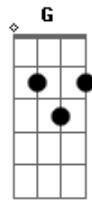

© ukulele-chords.com