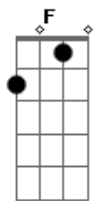

Daniel, Me Estás Matando - Sólo Tú

tom:

Intro: F Dm Gm C
F Dm Gm C

Sólo tú
Gm C F Dm
Mirada nueva y a la vez, común
Gm C F Dm
Me abres a un cielo que, aunque no es azul
Gm C F
Me tienes volando aún

Sólo tú
Gm C F Dm
Bendita gota que derramas luz
Gm C F Dm
Como una brújula que apunta al sur
Gm C
Me pierdo en ti
F F7
Sólo tú

Bb Bm
Sé, que, si voy de tu mano
F Dm
Y apuesto mi vida, igual gano
Gm C
Pues no hay día perdido si te amo
F F7
Porque estás sólo tú

Bb Bm
Sé, que, si voy de tu mano
F Dm
Y el miedo nos busca? no estamos
Gm C
Nos fuimos a un mundo lejano

Acordes

© ukulele-chords.com