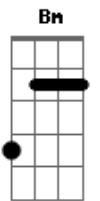

© ukulele-chords.com

Donde estás sólo tú

[Solo] F Dm Gm C
F Dm Gm C

Sólo tú
Gm C F Dm
Bendita gota que derramas luz
Gm C F Dm
Como una brújula que apunta al sur
Gm C
Me pierdo en ti
F F7
Sólo tú

Bb Bm
Sé, que, si voy de tu mano
F Dm
Y apuesto mi vida, igual gano
Gm C
Pues no hay día perdido si te amo
F F7
Porque estás? sólo tú

Bb Bm
Sé, que, si voy de tu mano
F Dm
Y el miedo nos busca, no estamos
Gm C
Nos fuimos a un mundo lejano
F Dm
Donde estás, sólo tú
Gm C F Dm
Donde sólo estás tú
Gm C F Dm
Donde sólo estás tú, tú, tú, tú
Gm C F
Donde sólo estás