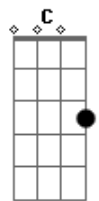

© ukulele-chords.com