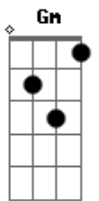

© ukulele-chords.com