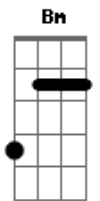

© ukulele-chords.com

Donde estás sólo tú

[Solo] F Dm Gm C
F Dm Gm C

Sólo tú
Gm C F Dm
Bendita gota que derramas luz
Gm C F Dm
Como una brújula que apunta al sur
Gm C
Me pierdo en ti
F F7
Sólo tú

Bb Bm
Sé, que, si voy de tu mano
F Dm
Y apuesto mi vida, igual gano
Gm C
Pues no hay día perdido si te amo
F F7
Porque estás? sólo tú

Bb Bm
Sé, que, si voy de tu mano
F Dm
Y el miedo nos busca, no estamos
Gm C
Nos fuimos a un mundo lejano
F Dm
Donde estás, sólo tú
Gm C F Dm
Donde sólo estás tú
Gm C F Dm
Donde sólo estás tú, tú, tú, tú
Gm C F
Donde sólo estás