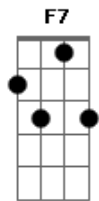

© ukulele-chords.com