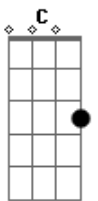

© ukulele-chords.com