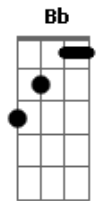

© ukulele-chords.com