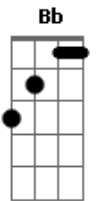

© ukulele-chords.com