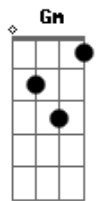

© ukulele-chords.com