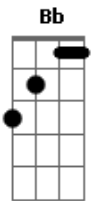

© ukulele-chords.com