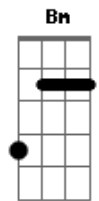

© ukulele-chords.com

Donde estás sólo tú

[Solo] F Dm Gm C
F Dm Gm C

Sólo tú
Gm C F Dm
Bendita gota que derramas luz
Gm C F Dm
Como una brújula que apunta al sur
Gm C
Me pierdo en ti
F F7
Sólo tú

Bb Bm
Sé, que, si voy de tu mano
F Dm
Y apuesto mi vida, igual gano
Gm C
Pues no hay día perdido si te amo
F F7
Porque estás? sólo tú

Bb Bm
Sé, que, si voy de tu mano
F Dm
Y el miedo nos busca, no estamos
Gm C
Nos fuimos a un mundo lejano
F Dm
Donde estás, sólo tú
Gm C F Dm
Donde sólo estás tú
Gm C F Dm
Donde sólo estás tú, tú, tú, tú
Gm C F
Donde sólo estás