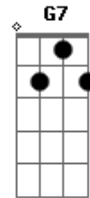

© ukulele-chords.com