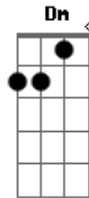

© ukulele-chords.com