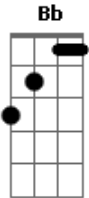

© ukulele-chords.com