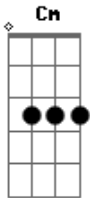

© ukulele-chords.com