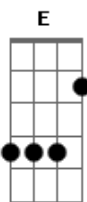

Daniel Ludtke - Eu Estava Lá

tom:

Fm (forma dos acordes no tom de Em)

Capostrate na 1ª casa
Intro: Em C Dadd9 C

Em Dadd9
Ela estava ao lado do poço

Am
Com o jarro em suas mãos

Dadd9
Por aceitar a Água da vida

Em
Saciou o Criador

Dadd9
O casal que era perfeito

Am
Precisava se vestir

Dadd9
Foi a pele do Cordeiro

C
Que serviu para os cobrir

Dadd9
A eternidade era jovem

C
Pai e Filho eram um

Dadd9
Mas no jardim aquela noite

C
Tivemos que nos separar

Dadd9
Eu estava lá

Em C Dadd9 C
Quem quiser saber como eu rejeo o universo

Em C Dadd9 C
Quem quiser trocar suas marcas pelas minhas

Em C Dadd9 C
O segredo é, sempre foi, viver pro outro

Em C Dadd9 C
Toda vez que o amor provocou algum serviço

Em
Eu estava lá

Em

(C Dadd9 C)

Acordes

© ukulele-chords.com