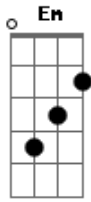

Daniel Juan - Perto do Pai

tom:

Intro: C D Em D

C D
Clamamos vem me incendiar
Em D
Sua graça eu quero experimentar
C D
Clamamos pelo Seu amor
Em D
Sua paz está aqui e ela me encontrou
C D
Já posso sentir Sua presença

Acordes

© ukulele-chords.com

© ukulele-chords.com

© ukulele-chords.com

© ukulele-chords.com

© ukulele-chords.com

Em Bm
Começou a fluir o Seu louvor

[Refrão]

C D
Aleluia, Aleluia
Em Bm
Aleluia ao nosso Rei
C D
O Filho me chamou pra Perto do Pai
Em Bm
Seu amor me encontrou e hoje eu quero mais