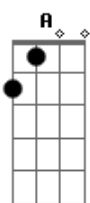

© ukulele-chords.com