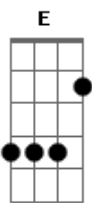

[Verso]  
G C  
Eu achei um bom amigo  
Em D  
Em que posso confiar  
G C  
O seu nome é Jesus Cristo  
Em D  
Ele é filho de Deus, pai

[Pré-Refrão]  
Am Bm  
Livrou-me da escuridão  
C D  
E deu-me um novo coração

[Ponte]  
Em7  
Venho hoje entregar  
Em7 Bm7  
Minha vida a Ti, Senhor  
Em7  
Toda honra e toda glória  
Em7 Bm7  
Seja dada a Ti, meu Deus

Em7 D  
Venho hoje entregar  
Am Bm7  
Minha vida a Ti, Senhor  
Em7 D  
Toda honra e toda glória  
Am Bm7  
Seja dada a Ti, meu Deus  
Bb C  
Eu cantarei, eu cantarei  
Eb F G  
Eu cantarei, oh

[Refrão]  
A D E  
Livre agora estou  
A D E  
Nas mãos do meu Salvador  
Bm D  
Ele é digno de louvor  
Gbm B  
Coroado Rei, Senhor  
G E  
Cristo, a rocha eterna

A D E  
Livre agora estou  
A D E  
Nas mãos do meu Salvador  
Bm D  
Ele é digno de louvor  
Gbm B  
Coroado Rei, Senhor  
G E  
Cristo, a rocha eterna  
Intro: A E Gbm D  
Oh, Oh, Oh  
A E Gbm E D  
Oh, Oh, Oh

**Bm7**

© ukulele-chords.com

**Bb**

© ukulele-chords.com

**Eb**

© ukulele-chords.com

**E**

© ukulele-chords.com