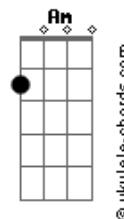

Daniel Carrijo - A Rocha Eterna

tom:

Intro: G G G G

G D Em C
Oh, Oh, Oh
G D Em D C
Oh, Oh, Oh

[Verso]
G C
Eu achei um bom amigo
Em D
Em que posso confiar
G C
O seu nome é Jesus Cristo
Em D
Ele é filho de Deus, pai

[Pré-Refrão]
Am Bm
Livrou-me da escuridão
C D
E deu-me um novo coração

[Refrão]
G C D
Livre agora estou
G C D
Nas mãos do meu Salvador
Am C
Ele é digno de louvor
Em A
Coroado Rei, Senhor
F D
Cristo, a rocha eterna
Intro: G D Em C
Oh, Oh, Oh
G D Em D C
Oh, Oh, Oh

[Verso]
G C
Eu achei um bom amigo
Em D
Em que posso confiar
G C
O seu nome é Jesus Cristo
Em D
Ele é filho de Deus, pai

[Pré-Refrão]
Am Bm
Livrou-me da escuridão
C D
E deu-me um novo coração

[Refrão]
G C D
Livre agora estou
G C D
Nas mãos do meu Salvador
Am C
Ele é digno de louvor
Em A
Coroado Rei, Senhor

Acordes

F D
Cristo, a rocha eterna
G C D
Livre agora estou
G C D
Nas mãos do meu Salvador
Am C
Ele é digno de louvor
Em A
Coroado Rei, Senhor
F D
Cristo, a rocha eterna
[Solo]
C, D, Em, G
C, D, Em, G, Gadd9

[Ponte]
Em7
Venho hoje entregar
Em7 Bm7
Minha vida a Ti, Senhor
Em7
Toda honra e toda glória
Em7 Bm7
Seja dada a Ti, meu Deus

Em7 D
Venho hoje entregar
Am Bm7
Minha vida a Ti, Senhor
Em7 D
Toda honra e toda glória
Am Bm7
Seja dada a Ti, meu Deus
Bb C
Eu cantarei, eu cantarei
Eb F G
Eu cantarei, oh

[Refrão]
A D E
Livre agora estou
A D E
Nas mãos do meu Salvador
Bm D
Ele é digno de louvor
Gbm B
Coroado Rei, Senhor
G E
Cristo, a rocha eterna

A D E
Livre agora estou
A D E
Nas mãos do meu Salvador
Bm D
Ele é digno de louvor
Gbm B
Coroado Rei, Senhor
G E
Cristo, a rocha eterna
Intro: A E Gbm D
Oh, Oh, Oh
A E Gbm E D
Oh, Oh, Oh