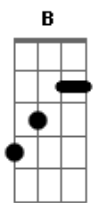

B

© ukulele-chords.com