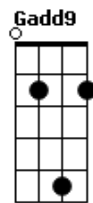

Gadd9

ukulele-chords.com