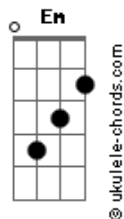

Daniel Carrijo - A Rocha Eterna

tom:

Intro: G G G G

G D Em C
Oh, Oh, Oh
G D Em D C
Oh, Oh, Oh

[Verso]
G C
Eu achei um bom amigo
Em D
Em que posso confiar
G C
O seu nome é Jesus Cristo
Em D
Ele é filho de Deus, pai

[Pré-Refrão]
Am Bm
Livrou-me da escuridão
C D
E deu-me um novo coração

[Refrão]
G C D
Livre agora estou
G C D
Nas mãos do meu Salvador
Am C
Ele é digno de louvor
Em A
Coroado Rei, Senhor
F D
Cristo, a rocha eterna
Intro: G D Em C
Oh, Oh, Oh
G D Em D C
Oh, Oh, Oh

[Verso]
G C
Eu achei um bom amigo
Em D
Em que posso confiar
G C
O seu nome é Jesus Cristo
Em D
Ele é filho de Deus, pai

[Pré-Refrão]
Am Bm
Livrou-me da escuridão
C D
E deu-me um novo coração

[Refrão]
G C D
Livre agora estou
G C D
Nas mãos do meu Salvador
Am C
Ele é digno de louvor
Em A
Coroado Rei, Senhor

Acordes

F D
Cristo, a rocha eterna
G C D
Livre agora estou
G C D
Nas mãos do meu Salvador
Am C
Ele é digno de louvor
Em A
Coroado Rei, Senhor
F D
Cristo, a rocha eterna
[Solo]
C, D, Em, G
C, D, Em, G, Gadd9

[Ponte]
Em7
Venho hoje entregar
Em7 Bm7
Minha vida a Ti, Senhor
Em7
Toda honra e toda glória
Em7 Bm7
Seja dada a Ti, meu Deus

Em7 D
Venho hoje entregar
Am Bm7
Minha vida a Ti, Senhor
Em7 D
Toda honra e toda glória
Am Bm7
Seja dada a Ti, meu Deus
Bb C
Eu cantarei, eu cantarei
Eb F G
Eu cantarei, oh

[Refrão]
A D E
Livre agora estou
A D E
Nas mãos do meu Salvador
Bm D
Ele é digno de louvor
Gbm B
Coroado Rei, Senhor
G E
Cristo, a rocha eterna

A D E
Livre agora estou
A D E
Nas mãos do meu Salvador
Bm D
Ele é digno de louvor
Gbm B
Coroado Rei, Senhor
G E
Cristo, a rocha eterna
Intro: A E Gbm D
Oh, Oh, Oh
A E Gbm E D
Oh, Oh, Oh