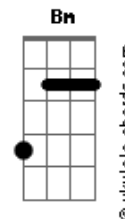

Daniel Carrijo - A Rocha Eterna

tom:

Intro: G G G G

G D Em C
Oh, Oh, Oh
G D Em D C
Oh, Oh, Oh

[Verso]
G C
Eu achei um bom amigo
Em D
Em que posso confiar
G C
O seu nome é Jesus Cristo
Em D
Ele é filho de Deus, pai

[Pré-Refrão]
Am Bm
Livrou-me da escuridão
C D
E deu-me um novo coração

[Refrão]
G C D
Livre agora estou
G C D
Nas mãos do meu Salvador
Am C
Ele é digno de louvor
Em A
Coroado Rei, Senhor
F D
Cristo, a rocha eterna
Intro: G D Em C
Oh, Oh, Oh
G D Em D C
Oh, Oh, Oh

[Verso]
G C
Eu achei um bom amigo
Em D
Em que posso confiar
G C
O seu nome é Jesus Cristo
Em D
Ele é filho de Deus, pai

[Pré-Refrão]
Am Bm
Livrou-me da escuridão
C D
E deu-me um novo coração

[Refrão]
G C D
Livre agora estou
G C D
Nas mãos do meu Salvador
Am C
Ele é digno de louvor
Em A
Coroado Rei, Senhor

Acordes

F D
Cristo, a rocha eterna
G C D
Livre agora estou
G C D
Nas mãos do meu Salvador
Am C
Ele é digno de louvor
Em A
Coroado Rei, Senhor
F D
Cristo, a rocha eterna
[Solo]
C, D, Em, G
C, D, Em, G, Gadd9

[Ponte]
Em7
Venho hoje entregar
Em7 Bm7
Minha vida a Ti, Senhor
Em7
Toda honra e toda glória
Em7 Bm7
Seja dada a Ti, meu Deus

Em7 D
Venho hoje entregar
Am Bm7
Minha vida a Ti, Senhor
Em7 D
Toda honra e toda glória
Am Bm7
Seja dada a Ti, meu Deus
Bb C
Eu cantarei, eu cantarei
Eb F G
Eu cantarei, oh

[Refrão]
A D E
Livre agora estou
A D E
Nas mãos do meu Salvador
Bm D
Ele é digno de louvor
Gbm B
Coroado Rei, Senhor
G E
Cristo, a rocha eterna

A D E
Livre agora estou
A D E
Nas mãos do meu Salvador
Bm D
Ele é digno de louvor
Gbm B
Coroado Rei, Senhor
G E
Cristo, a rocha eterna
Intro: A E Gbm D
Oh, Oh, Oh
A E Gbm E D
Oh, Oh, Oh