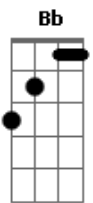

Bb

© ukulele-chords.com