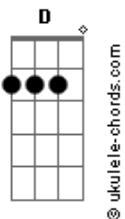

Daniel Carrijo - A Rocha Eterna

tom:

Intro: G G G G

G D Em C
Oh, Oh, Oh
G D Em D C
Oh, Oh, Oh

[Verso]
G C
Eu achei um bom amigo
Em D
Em que posso confiar
G C
O seu nome é Jesus Cristo
Em D
Ele é filho de Deus, pai

[Pré-Refrão]
Am Bm
Livrou-me da escuridão
C D
E deu-me um novo coração

[Refrão]
G C D
Livre agora estou
G C D
Nas mãos do meu Salvador
Am C
Ele é digno de louvor
Em A
Coroado Rei, Senhor
F D
Cristo, a rocha eterna
Intro: G D Em C
Oh, Oh, Oh
G D Em D C
Oh, Oh, Oh

[Verso]
G C
Eu achei um bom amigo
Em D
Em que posso confiar
G C
O seu nome é Jesus Cristo
Em D
Ele é filho de Deus, pai

[Pré-Refrão]
Am Bm
Livrou-me da escuridão
C D
E deu-me um novo coração

[Refrão]
G C D
Livre agora estou
G C D
Nas mãos do meu Salvador
Am C
Ele é digno de louvor
Em A
Coroado Rei, Senhor

Acordes

F D
Cristo, a rocha eterna
G C D
Livre agora estou
G C D
Nas mãos do meu Salvador
Am C
Ele é digno de louvor
Em A
Coroado Rei, Senhor
F D
Cristo, a rocha eterna
[Solo]
C, D, Em, G
C, D, Em, G, Gadd9

[Ponte]
Em7
Venho hoje entregar
Em7 Bm7
Minha vida a Ti, Senhor
Em7
Toda honra e toda glória
Em7 Bm7
Seja dada a Ti, meu Deus

Em7 D
Venho hoje entregar
Am Bm7
Minha vida a Ti, Senhor
Em7 D
Toda honra e toda glória
Am Bm7
Seja dada a Ti, meu Deus
Bb C
Eu cantarei, eu cantarei
Eb F G
Eu cantarei, oh

[Refrão]
A D E
Livre agora estou
A D E
Nas mãos do meu Salvador
Bm D
Ele é digno de louvor
Gbm B
Coroado Rei, Senhor
G E
Cristo, a rocha eterna

A D E
Livre agora estou
A D E
Nas mãos do meu Salvador
Bm D
Ele é digno de louvor
Gbm B
Coroado Rei, Senhor
G E
Cristo, a rocha eterna
Intro: A E Gbm D
Oh, Oh, Oh
A E Gbm E D
Oh, Oh, Oh