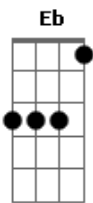

Eb

© ukulele-chords.com