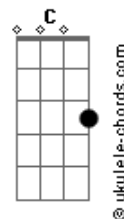

Daniel Carrijo - A Rocha Eterna

tom:

Intro: G G G G

G D Em C
Oh, Oh, Oh
G D Em D C
Oh, Oh, Oh

[Verso]
G C
Eu achei um bom amigo
Em D
Em que posso confiar
G C
O seu nome é Jesus Cristo
Em D
Ele é filho de Deus, pai

[Pré-Refrão]
Am Bm
Livrou-me da escuridão
C D
E deu-me um novo coração

[Refrão]
G C D
Livre agora estou
G C D
Nas mãos do meu Salvador
Am C
Ele é digno de louvor
Em A
Coroado Rei, Senhor
F D
Cristo, a rocha eterna
Intro: G D Em C
Oh, Oh, Oh
G D Em D C
Oh, Oh, Oh

[Verso]
G C
Eu achei um bom amigo
Em D
Em que posso confiar
G C
O seu nome é Jesus Cristo
Em D
Ele é filho de Deus, pai

[Pré-Refrão]
Am Bm
Livrou-me da escuridão
C D
E deu-me um novo coração

[Refrão]
G C D
Livre agora estou
G C D
Nas mãos do meu Salvador
Am C
Ele é digno de louvor
Em A
Coroado Rei, Senhor

Acordes

F D
Cristo, a rocha eterna
G C D
Livre agora estou
G C D
Nas mãos do meu Salvador
Am C
Ele é digno de louvor
Em A
Coroado Rei, Senhor
F D
Cristo, a rocha eterna
[Solo]
C, D, Em, G
C, D, Em, G, Gadd9

[Ponte]
Em7
Venho hoje entregar
Em7 Bm7
Minha vida a Ti, Senhor
Em7
Toda honra e toda glória
Em7 Bm7
Seja dada a Ti, meu Deus

Em7 D
Venho hoje entregar
Am Bm7
Minha vida a Ti, Senhor
Em7 D
Toda honra e toda glória
Am Bm7
Seja dada a Ti, meu Deus
Bb C
Eu cantarei, eu cantarei
Eb F G
Eu cantarei, oh

[Refrão]
A D E
Livre agora estou
A D E
Nas mãos do meu Salvador
Bm D
Ele é digno de louvor
Gbm B
Coroado Rei, Senhor
G E
Cristo, a rocha eterna

A D E
Livre agora estou
A D E
Nas mãos do meu Salvador
Bm D
Ele é digno de louvor
Gbm B
Coroado Rei, Senhor
G E
Cristo, a rocha eterna
Intro: A E Gbm D
Oh, Oh, Oh
A E Gbm E D
Oh, Oh, Oh