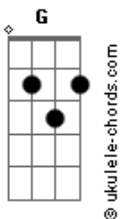

Daniel Carrijo - A Rocha Eterna

tom:

Intro: G G G G

G D Em C
Oh, Oh, Oh
G D Em D C
Oh, Oh, Oh

[Verso]
G C
Eu achei um bom amigo
Em D
Em que posso confiar
G C
O seu nome é Jesus Cristo
Em D
Ele é filho de Deus, pai

[Pré-Refrão]
Am Bm
Livrou-me da escuridão
C D
E deu-me um novo coração

[Refrão]
G C D
Livre agora estou
G C D
Nas mãos do meu Salvador
Am C
Ele é digno de louvor
Em A
Coroado Rei, Senhor
F D
Cristo, a rocha eterna
Intro: G D Em C
Oh, Oh, Oh
G D Em D C
Oh, Oh, Oh

[Verso]
G C
Eu achei um bom amigo
Em D
Em que posso confiar
G C
O seu nome é Jesus Cristo
Em D
Ele é filho de Deus, pai

[Pré-Refrão]
Am Bm
Livrou-me da escuridão
C D
E deu-me um novo coração

[Refrão]
G C D
Livre agora estou
G C D
Nas mãos do meu Salvador
Am C
Ele é digno de louvor
Em A
Coroado Rei, Senhor

Acordes

F D
Cristo, a rocha eterna
G C D
Livre agora estou
G C D
Nas mãos do meu Salvador
Am C
Ele é digno de louvor
Em A
Coroado Rei, Senhor
F D
Cristo, a rocha eterna
[Solo]
C, D, Em, G
C, D, Em, G, Gadd9

[Ponte]
Em7
Venho hoje entregar
Em7 Bm7
Minha vida a Ti, Senhor
Em7
Toda honra e toda glória
Em7 Bm7
Seja dada a Ti, meu Deus

Em7 D
Venho hoje entregar
Am Bm7
Minha vida a Ti, Senhor
Em7 D
Toda honra e toda glória
Am Bm7
Seja dada a Ti, meu Deus
Bb C
Eu cantarei, eu cantarei
Eb F G
Eu cantarei, oh

[Refrão]
A D E
Livre agora estou
A D E
Nas mãos do meu Salvador
Bm D
Ele é digno de louvor
Gbm B
Coroado Rei, Senhor
G E
Cristo, a rocha eterna

A D E
Livre agora estou
A D E
Nas mãos do meu Salvador
Bm D
Ele é digno de louvor
Gbm B
Coroado Rei, Senhor
G E
Cristo, a rocha eterna
Intro: A E Gbm D
Oh, Oh, Oh
A E Gbm E D
Oh, Oh, Oh