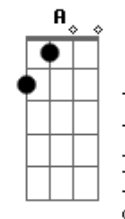

Daniel Carrijo - A Rocha Eterna

tom:

Intro: G G G G

G D Em C
Oh, Oh, Oh
G D Em D C
Oh, Oh, Oh

[Verso]
G C
Eu achei um bom amigo
Em D
Em que posso confiar
G C
O seu nome é Jesus Cristo
Em D
Ele é filho de Deus, pai

[Pré-Refrão]
Am Bm
Livrou-me da escuridão
C D
E deu-me um novo coração

[Refrão]
G C D
Livre agora estou
G C D
Nas mãos do meu Salvador
Am C
Ele é digno de louvor
Em A
Coroado Rei, Senhor
F D
Cristo, a rocha eterna
Intro: G D Em C
Oh, Oh, Oh
G D Em D C
Oh, Oh, Oh

[Verso]
G C
Eu achei um bom amigo
Em D
Em que posso confiar
G C
O seu nome é Jesus Cristo
Em D
Ele é filho de Deus, pai

[Pré-Refrão]
Am Bm
Livrou-me da escuridão
C D
E deu-me um novo coração

[Refrão]
G C D
Livre agora estou
G C D
Nas mãos do meu Salvador
Am C
Ele é digno de louvor
Em A
Coroado Rei, Senhor

Acordes

F D
Cristo, a rocha eterna
G C D
Livre agora estou
G C D
Nas mãos do meu Salvador
Am C
Ele é digno de louvor
Em A
Coroado Rei, Senhor
F D
Cristo, a rocha eterna
[Solo]
C, D, Em, G
C, D, Em, G, Gadd9

[Ponte]
Em7
Venho hoje entregar
Em7 Bm7
Minha vida a Ti, Senhor
Em7
Toda honra e toda glória
Em7 Bm7
Seja dada a Ti, meu Deus

Em7 D
Venho hoje entregar
Am Bm7
Minha vida a Ti, Senhor
Em7 D
Toda honra e toda glória
Am Bm7
Seja dada a Ti, meu Deus
Bb C
Eu cantarei, eu cantarei
Eb F G
Eu cantarei, oh

[Refrão]
A D E
Livre agora estou
A D E
Nas mãos do meu Salvador
Bm D
Ele é digno de louvor
Gbm B
Coroado Rei, Senhor
G E
Cristo, a rocha eterna

A D E
Livre agora estou
A D E
Nas mãos do meu Salvador
Bm D
Ele é digno de louvor
Gbm B
Coroado Rei, Senhor
G E
Cristo, a rocha eterna
Intro: A E Gbm D
Oh, Oh, Oh
A E Gbm E D
Oh, Oh, Oh