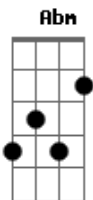

Daniel Carmo - Meu Senhor e Meu Deus

Tom: G

m

Gm (Gm Abm Am D7) Gm

Meu Senhor e meu Deus

Gm (Gm Abm Am D7) Gm

Meu Senhor e meu Deus

Gm (Gm Abm Am D7) Gm

Meu Senhor e meu Deus

Gm (Gm Abm Am D7) Gm

Meu Senhor e meu Deus

Gm C7 F Bb

Reconheço que não sou digno que entreis em minha morada

Gm C7 Am D7

Mas dizeis uma só palavra e meu coração Tu salvarás

Gm (Gm Abm Am D7) Gm

Gm C7 F Bb

Por Cristo, com Cristo e em Cristo, a vós Deus Pai todo poderoso

Gm C7 Am D7

Na unidade do Espírito Santo, toda honra e toda a glória, Amém

Gm (Gm Abm Am D7) Gm

Meu Senhor e meu Deus

Gm (Gm Abm Am D7) Gm

Meu Senhor e meu Deus

Gm (Gm Abm Am D7) Gm

Meu Senhor e meu Deus

Gm (Gm Abm Am D7) Gm

Meu Senhor e meu Deus

Acordes

© ukulele-chords.com

© ukulele-chords.com