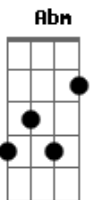

© ukulele-chords.com