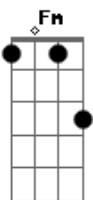

© ukulele-chords.com