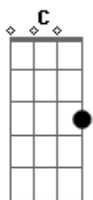

Daniel Caldeira - Azularanja

Tom: C

Intro: C C Dm C

C C Dm
Como é bonito te ver a meia-luz
C C Dm
Num pôr do sol sem prédios pra esconder.
C C Dm C C Dm
E poder observar tudo o que é céu aqui azularanjar.
C C Dm
Gosto que o céu seja assim, vasto demais,
C C Dm
Pois o sol demora a morrer.
C C Dm C C Dm F
E quando a noite chegar, posso me acobertar desse frio que não
faz lá.

F Am

Quando o olhar desconfia,
F Am
Juro que não sei se rio, ou se bahia.
F Am
Quando o olhar desconfia,
F Fm
Juro que não sei se rio, ou se...

Interlúdio: C Dm F F

F Am
Quando o olhar desconfia,
F Am
Juro que não sei se rio, ou se bahia.
C Dm F Am
Quando o olhar desconfia,
F Am
Juro que não sei, Juro que não sei

Acordes

© ukulele-chords.com