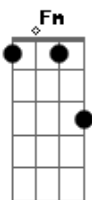

© ukulele-chords.com