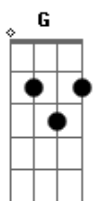

Daniel Bonetto - Lembra de Mim

tom:
G

Intro:

[Primeira Parte]

G D Cadd9
Se eu anotasse toda vez que lembro de você
G Cadd9 D
Faltaria folhas pra te descrever

Cadd9 G D
Penso em você o tempo todo não tem jeito de te esquecer

[Refrão]

G
O tempo passa e eu escrevo canções pra você
Cadd9
Ouvir, só pra você lembrar que um dia existi
G
Um segundo um ano inteiro, isso não é passageiro
Cadd9 D
Não é qualquer amor, é amor verdadeiro

G Cadd9
Pode acreditar o que quero falar pro o teu coração
Am C D
Que não vai ficar assim, sei que ainda vai lembrar de mim

[Base] G Cadd9 G Cadd9

G D Cadd9
Se eu anotasse toda vez que lembro de você
G Cadd9 D
Faltaria folhas pra te descrever

Acordes

© ukulele-chords.com