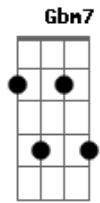

Daniel Araujo - Sorria

Tom: **A**
Intro: **A7M** **Dmaj9**

A7M
Alguns amigos não te ligam mais
Dmaj9
Pessoas queridas não voltam
A7M **Dmaj9**
Vem sempre a pergunta pra essa solidão
Será que vai ter um fim

A7M
Existe um amigo tão especial
Dmaj9
É bem mais chegado que um irmão
A7M **Dmaj9**

Conhece tuas lutas, cada limitação
Mas ele te diz assim:
Bm7 **Dbm7** **Dmaj9**
Eu te conheço e sei dos seus erros
Gbm7 Dbm7
Por isso que vim aqui
Bm7 **Dbm7** **Dmaj9**
Te escolhi primeiro, já paguei o preço
E7
Te amo e quero te ver feliz

D7M **Dbm7**
Sorria, isso te faz tão bem
Bm7 **A7M**
O choro pode durar , um novo dia sempre vem
D7M **Dbm7**
Sorria, assim é bem melhor
Bm7 **A7M**
Confie sempre em Deus e você não ficará mais só

D7M **Dbm7**
Sorria, isso te faz tão bem
Bm7 **A7M**
O choro pode durar , um novo dia sempre vem
D7M **Dbm7**
Sorria, assim é bem melhor
Bm7 **E7**
Confie sempre em Deus e você não ficará mais só

D7M **Dbm7** **Bm7** **A7M**
Sorria, Sorria, Sorria e você não ficara mais só

Acordes

© ukulele-chords.com

© ukulele-chords.com

© ukulele-chords.com

© ukulele-chords.com

© ukulele-chords.com

© ukulele-chords.com