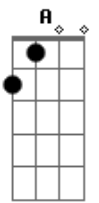

D7M **Dbm7**
Sorria, isso te faz tão bem
Bm7 **A7M**
O choro pode durar , um novo dia sempre vem
D7M **Dbm7**
Sorria, assim é bem melhor
Bm7 **A7M**
Confie sempre em Deus e você não ficará mais só

D7M **Dbm7**
Sorria, isso te faz tão bem
Bm7 **A7M**
O choro pode durar , um novo dia sempre vem
D7M **Dbm7**
Sorria, assim é bem melhor
Bm7 **E7**
Confie sempre em Deus e você não ficará mais só

D7M **Dbm7** **Bm7** **A7M**
Sorria, Sorria, Sorria e você não ficara mais só

Acordes

© ukulele-chords.com

© ukulele-chords.com

© ukulele-chords.com

© ukulele-chords.com

© ukulele-chords.com

© ukulele-chords.com