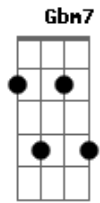

Daniel Araujo - Sorria

Tom: A
Intro: A7M Dmaj9

A7M
Alguns amigos não te ligam mais
Dmaj9
Pessoas queridas não voltam
A7M Dmaj9
Vem sempre a pergunta pra essa solidão
Será que vai ter um fim

Bm7 Dbm7 Dmaj9 Gbm7 Dbm7
Eu reconheço que as vezes mereço, por tudo que fui e fiz
Bm7 Dbm7 Dmaj9 E7
Mas depois me lembro que foi pago um preço, pra recomeçar e ser feliz

Conhece tuas lutas, cada limitação
Mas ele te diz assim:
Bm7 Dbm7 Dmaj9
Eu te conheço e sei dos seus erros
Gbm7 Dbm7
Por isso que vim aqui
Bm7 Dbm7 Dmaj9
Te escolhi primeiro, já paguei o preço
E7
Te amo e quero te ver feliz

D7M Dbm7
Sorria, isso te faz tão bem
Bm7 A7M
O choro pode durar , um novo dia sempre vem
D7M Dbm7
Sorria, assim é bem melhor
Bm7 A7M
Confie sempre em Deus e você não ficará mais só

D7M Dbm7
Sorria, isso te faz tão bem
Bm7 A7M
O choro pode durar , um novo dia sempre vem
D7M Dbm7
Sorria, assim é bem melhor
Bm7 E7
Confie sempre em Deus e você não ficará mais só

D7M Dbm7 Bm7 A7M
Sorria, Sorria, Sorria e você não ficara mais só

Acordes

© ukulele-chords.com

© ukulele-chords.com

© ukulele-chords.com

© ukulele-chords.com

© ukulele-chords.com

© ukulele-chords.com