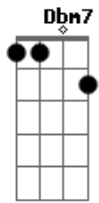

Conhece tuas lutas, cada limitação
Mas ele te diz assim:
Bm7 Dbm7 Dmaj9
Eu te conheço e sei dos seus erros
Gbm7 Dbm7
Por isso que vim aqui
Bm7 Dbm7 Dmaj9
Te escolhi primeiro, já paguei o preço
E7
Te amo e quero te ver feliz

D7M Dbm7
Sorria, isso te faz tão bem
Bm7 A7M
O choro pode durar , um novo dia sempre vem
D7M Dbm7
Sorria, assim é bem melhor
Bm7 A7M
Confie sempre em Deus e você não ficará mais só

D7M Dbm7
Sorria, isso te faz tão bem
Bm7 A7M
O choro pode durar , um novo dia sempre vem
D7M Dbm7
Sorria, assim é bem melhor
Bm7 E7
Confie sempre em Deus e você não ficará mais só

D7M Dbm7 Bm7 A7M
Sorria, Sorria, Sorria e você não ficara mais só

Acordes

© ukulele-chords.com

© ukulele-chords.com

© ukulele-chords.com

© ukulele-chords.com

© ukulele-chords.com

© ukulele-chords.com