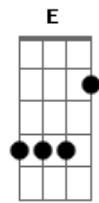

© ukulele-chords.com