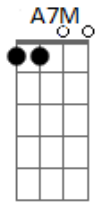

Daniel Araujo - Sorria

Tom: **A**
Intro: **A7M** **Dmaj9**

A7M
Alguns amigos não te ligam mais
Dmaj9
Pessoas queridas não voltam
A7M **Dmaj9**
Vem sempre a pergunta pra essa solidão
Será que vai ter um fim

Bm7 **Dbm7** **Dmaj9** **Gbm7 Dbm7**
Eu reconheço que as vezes mereço, por tudo que fui e fiz
Bm7 **Dbm7** **Dmaj9** **E7**
Mas depois me lembro que foi pago um preço, pra recomeçar e ser feliz

D7M **Dbm7**
Sorria, isso te faz tão bem
Bm7 **A7M**
O choro pode durar , um novo dia sempre vem
D7M **Dbm7**
Sorria, assim é bem melhor
Bm7 **E**
Confie sempre em Deus e você não ficará mais só

A7M
Existe um amigo tão especial
Dmaj9
É bem mais chegado que um irmão
A7M **Dmaj9**

Conhece tuas lutas, cada limitação
Mas ele te diz assim:
Bm7 **Dbm7** **Dmaj9**
Eu te conheço e sei dos seus erros
Gbm7 Dbm7
Por isso que vim aqui
Bm7 **Dbm7** **Dmaj9**
Te escolhi primeiro, já paguei o preço
E7
Te amo e quero te ver feliz

D7M **Dbm7**
Sorria, isso te faz tão bem
Bm7 **A7M**
O choro pode durar , um novo dia sempre vem
D7M **Dbm7**
Sorria, assim é bem melhor
Bm7 **A7M**
Confie sempre em Deus e você não ficará mais só

D7M **Dbm7**
Sorria, isso te faz tão bem
Bm7 **A7M**
O choro pode durar , um novo dia sempre vem
D7M **Dbm7**
Sorria, assim é bem melhor
Bm7 **E7**
Confie sempre em Deus e você não ficará mais só

D7M **Dbm7** **Bm7** **A7M**
Sorria, Sorria, Sorria e você não ficara mais só

Acordes

© ukulele-chords.com