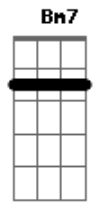

D7M **Dbm7**
Sorria, isso te faz tão bem
Bm7 **A7M**
O choro pode durar , um novo dia sempre vem
D7M **Dbm7**
Sorria, assim é bem melhor
Bm7 **A7M**
Confie sempre em Deus e você não ficará mais só

D7M **Dbm7**
Sorria, isso te faz tão bem
Bm7 **A7M**
O choro pode durar , um novo dia sempre vem
D7M **Dbm7**
Sorria, assim é bem melhor
Bm7 **E7**
Confie sempre em Deus e você não ficará mais só

D7M **Dbm7** **Bm7** **A7M**
Sorria, Sorria, Sorria e você não ficara mais só

Acordes

© ukulele-chords.com

© ukulele-chords.com

© ukulele-chords.com

© ukulele-chords.com

© ukulele-chords.com

© ukulele-chords.com