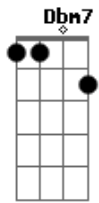

D7M **Dbm7**
Sorria, isso te faz tão bem
Bm7 **A7M**
O choro pode durar , um novo dia sempre vem
D7M **Dbm7**
Sorria, assim é bem melhor
Bm7 **A7M**
Confie sempre em Deus e você não ficará mais só

D7M **Dbm7**
Sorria, isso te faz tão bem
Bm7 **A7M**
O choro pode durar , um novo dia sempre vem
D7M **Dbm7**
Sorria, assim é bem melhor
Bm7 **E7**
Confie sempre em Deus e você não ficará mais só

D7M **Dbm7** **Bm7** **A7M**
Sorria, Sorria, Sorria e você não ficara mais só

Acordes

© ukulele-chords.com

© ukulele-chords.com

© ukulele-chords.com

© ukulele-chords.com

© ukulele-chords.com

© ukulele-chords.com