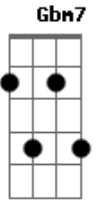

Daniel Araujo - Na Braçada!

Tom: Gb

m7 E
 Se diante de mim não abrir o mar
 D7M Bm7
 Sobre ele eu sei que vou andar
 Gbm7 E
 Se mesmo assim eu afundar
 D7M Bm7
 O Senhor vai lá me ajudar

Gbm7 E
 Se diante de mim não abrir o mar
 D7M Bm7
 Sobre ele eu sei que vou andar

Gbm7 E
 Se mesmo assim eu afundar
 D7M Bm7
 O Senhor vai lá me ajudar

Gbm7 A
 Vou na braçada, só na braçada
 Bm7 Gbm7
 Do outro lado vou chegar
 Gbm7 A
 Vou na braçada, só na braçada
 Bm7 Gbm7
 Jesus Vai me ajudar

(Gbm7 E D7M Bm7)

Acordes

© ukulele-chords.com

© ukulele-chords.com

© ukulele-chords.com

© ukulele-chords.com

© ukulele-chords.com

© ukulele-chords.com