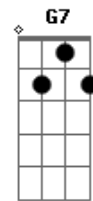

© ukulele-chords.com