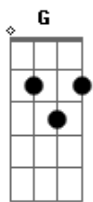

Daniel Almeida - Morada

tom:

Intro: G G Cadd9

G G Cadd9
Desde a eternidade nos chamou de seu
G G Cadd9
Povo eleito, povo escolhido, povo de Deus
G G Cadd9
E na eternidade sobre o monte a cruz
G G Cadd9 D
E o cordeiro ali moído seu nome Jesus

G F
Na cruz tudo consumou
C Cm
Nos fez povo seu e nos abençoou
G F
Na cruz nos fez ser morada
C Cm
Gloriosa casa sua habitação

Para sempre

G G Cadd9
Desde a eternidade nos chamou de seu

G G Cadd9
Povo eleito, povo escolhido, povo de Deus
G G Cadd9
E na eternidade sobre o monte a cruz
G G Cadd9 D
E o cordeiro ali moído seu nome Jesus

G F
Na cruz tudo consumou
C Cm
Nos fez povo seu e nos abençoou
G F
Na cruz nos fez ser morada
C Cm
Gloriosa casa sua habitação

Para sempre

G Cadd9
Sou morada, sou casa

Sou morada, sou casa

Sou morada, sou casa

Sou morada, sou casa

Acordes

© ukulele-chords.com