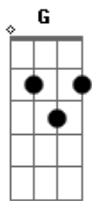

Daniel Alencar - Musica do Céu

Tom: G
Intro: D D7M 2X
D G 2X

Eu quero ouvir a música do céu
Eu quero sentir o perfume lá do céu
Hó Deus leva-me a um lugar seguro em tí
E alí habitarei mais perto de tí
mais perto de tí

jamaís pisarão jamaís pisarão

D D7M 2X
D G 2X

1 Volta: Eu quero ouvir..

2 Solo: Bm D C G A A

Eu quero ir eu quero ir
santo espírito leva-me
mais perto de tí
Intimide eu quero intimidade
Intimide eu quero intimidade
Intimidade sera a canção do meu coração (4 X)

Acorde de D7M

E|-0-|
B|-2-|
G|-2-|
D|-0-|
A|-X-|
E|-X-|

Acordes

© ukulele-chords.com

© ukulele-chords.com

© ukulele-chords.com

© ukulele-chords.com

© ukulele-chords.com