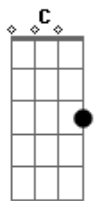

© ukulele-chords.com