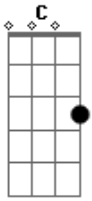

© ukulele-chords.com

© ukulele-chords.com