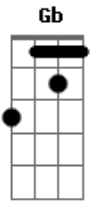

© ukulele-chords.com