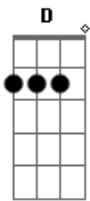

Danicleio Marques - Liga o Melhor Sempre

tom:

Intro: Gb D Gb
D Gb D E
G E G E
G E D

D A
Se Precisa de Suporte
Bm
No Rio Grande tem um Norte
G
É a liga celebrando
D
75 Anos

E com amor em Servir
D
Estamos sempre por aqui
A
Foi aprendendo a curar
D
Que passamos a ensinar
D A
O que move as Liga
D
É transformar a sua vida
A
Um compromisso diferente
D
Somos o Melhor Sempre

Acordes