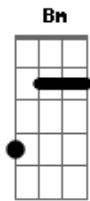

© ukulele-chords.com