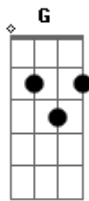

© ukulele-chords.com