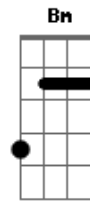

© ukulele-chords.com