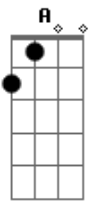

© ukulele-chords.com