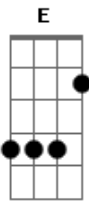

© ukulele-chords.com