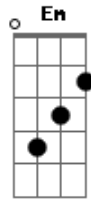

© ukulele-chords.com