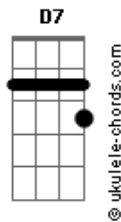

Dani Martin - Frank

tom:
G

Intro: G

G
De lejos no me asustas
Am
Me aterras si te acercas
D7 G
Mi juego sé que llegará a agotar
Te bajaré cien lunas
Am
Te llamaré princesa
D7 Em
E iremos al Olympia a ver a Frank

Em G
Me asustaré, te asustarás
Am D7 G
Pero iremos al Olympia a ver a Frank

Am
Y volverá a pasarnos lo mismo
D7 G
Por culpa de tanta velocidad
Am
Y volverá como estrella el peligro
D7 Em
Y no habrá Olympia ni veremos a Frank
Em G
Me asustaré, te asustarás

Acordes

Llenándote de dudas
Am
A veces digo perlas
D7 G
Robadas de un poeta en Nu?va York
Te cuesta ver d?snudas
Am
Mis partes imperfectas
D7 Em
Porque en mi parte cierta no está el show
Em G
Te asustaré, me asustarás
Am D7 G
Pero iremos al Olympia a ver a Frank
Y volverá a pasarnos lo mismo
Em G
Me asustaré, te asustarás
Am D7 G
Pero iremos al Olympia a ver a Frank
Instrumental G Am
De lejos no me asustas
D7
Mi juego sé que llegará a agotar
Y volverá a pasarnos lo mismo
Em G
Me asustaré, te asustarás