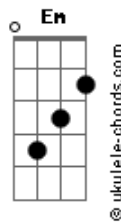

Dani Martin - Frank

tom:
G

Intro: G

G
De lejos no me asustas
Am
Me aterras si te acercas
D7 G
Mi juego sé que llegará a agotar
Te bajaré cien lunas
Am
Te llamaré princesa
D7 Em
E iremos al Olympia a ver a Frank

Em G
Me asustaré, te asustarás
Am D7 G
Pero iremos al Olympia a ver a Frank

Am
Y volverá a pasarnos lo mismo
D7 G
Por culpa de tanta velocidad
Am
Y volverá como estrella el peligro
D7 Em
Y no habrá Olympia ni veremos a Frank
Em G
Me asustaré, te asustarás

Acordes

Llenándote de dudas
Am
A veces digo perlas
D7 G
Robadas de un poeta en Nu?va York
Te cuesta ver d?snudas
Am
Mis partes imperfectas
D7 Em
Porque en mi parte cierta no está el show
Em G
Te asustaré, me asustarás
Am D7 G
Pero iremos al Olympia a ver a Frank
Y volverá a pasarnos lo mismo
Em G
Me asustaré, te asustarás
Am D7 G
Pero iremos al Olympia a ver a Frank
Instrumental G Am
De lejos no me asustas
D7
Mi juego sé que llegará a agotar
Y volverá a pasarnos lo mismo
Em G
Me asustaré, te asustarás