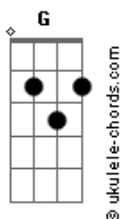

Dani Martin - Frank

tom:
G

Intro: G

G
De lejos no me asustas
Am
Me aterras si te acercas
D7 G
Mi juego sé que llegará a agotar

Te bajaré cien lunas
Am
Te llamaré princesa
D7 Em
E iremos al Olympia a ver a Frank

Em7 G
Me asustaré, te asustarás
Am D7 G
Pero iremos al Olympia a ver a Frank

Am
Y volverá a pasarnos lo mismo
D7 G
Por culpa de tanta velocidad
Am
Y volverá como estrella el peligro
D7 Em
Y no habrá Olympia ni veremos a Frank
Em7 G
Me asustaré, te asustarás

Acordes

Llenándote de dudas
Am
A veces digo perlas
D7 G
Robadas de un poeta en Nu?va York

Te cuesta ver d?snudas
Am
Mis partes imperfectas
D7 Em
Porque en mi parte cierta no está el show

Em7 G
Te asustaré, me asustarás
Am D7 G
Pero iremos al Olympia a ver a Frank
Y volverá a pasarnos lo mismo

Em7 G
Me asustaré, te asustarás
Am D7 G
Pero iremos al Olympia a ver a Frank

Instrumental G Am

De lejos no me asustas
D7
Mi juego sé que llegará a agotar

Y volverá a pasarnos lo mismo

Em7 G
Me asustaré, te asustarás