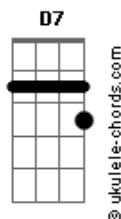

Dani Martin - Frank

tom:
G

Intro: G

G
De lejos no me asustas
Am
Me aterras si te acercas
D7 G
Mi juego sé que llegará a agotar

Te bajaré cien lunas
Am
Te llamaré princesa
D7 Em
E iremos al Olympia a ver a Frank

Em7 G
Me asustaré, te asustarás
Am D7 G
Pero iremos al Olympia a ver a Frank

Am
Y volverá a pasarnos lo mismo
D7 G
Por culpa de tanta velocidad
Am
Y volverá como estrella el peligro
D7 Em
Y no habrá Olympia ni veremos a Frank
Em7 G
Me asustaré, te asustarás

Acordes

Llenándote de dudas
Am
A veces digo perlas
D7 G
Robadas de un poeta en Nu?va York

Te cuesta ver d?snudas
Am
Mis partes imperfectas
D7 Em
Porque en mi parte cierta no está el show

Em7 G
Te asustaré, me asustarás
Am D7 G
Pero iremos al Olympia a ver a Frank
Y volverá a pasarnos lo mismo

Em7 G
Me asustaré, te asustarás
Am D7 G
Pero iremos al Olympia a ver a Frank

Instrumental G Am

De lejos no me asustas
D7
Mi juego sé que llegará a agotar

Y volverá a pasarnos lo mismo

Em7 G
Me asustaré, te asustarás