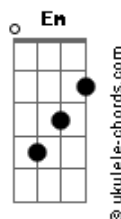

Dani Martin - Frank

tom:
G

Intro: G

G
De lejos no me asustas
Am
Me aterras si te acercas
D7 G
Mi juego sé que llegará a agotar

Te bajaré cien lunas
Am
Te llamaré princesa
D7 Em
E iremos al Olympia a ver a Frank

Em7 G
Me asustaré, te asustarás
Am D7 G
Pero iremos al Olympia a ver a Frank

Am
Y volverá a pasarnos lo mismo
D7 G
Por culpa de tanta velocidad
Am
Y volverá como estrella el peligro
D7 Em
Y no habrá Olympia ni veremos a Frank
Em7 G
Me asustaré, te asustarás

Acordes

Llenándote de dudas
Am
A veces digo perlas
D7 G
Robadas de un poeta en Nu?va York

Te cuesta ver d?snudas
Am
Mis partes imperfectas
D7 Em
Porque en mi parte cierta no está el show

Em7 G
Te asustaré, me asustarás
Am D7 G
Pero iremos al Olympia a ver a Frank
Y volverá a pasarnos lo mismo

Em7 G
Me asustaré, te asustarás
Am D7 G
Pero iremos al Olympia a ver a Frank

Instrumental G Am

De lejos no me asustas
D7
Mi juego sé que llegará a agotar

Y volverá a pasarnos lo mismo

Em7 G
Me asustaré, te asustarás