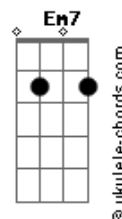

Dani Martin - Frank

tom:
G

Intro: G

G
De lejos no me asustas
Am
Me aterras si te acercas
D7 G
Mi juego sé que llegará a agotar

Te bajaré cien lunas
Am
Te llamaré princesa
D7 Em
E iremos al Olympia a ver a Frank

Em7 G
Me asustaré, te asustarás
Am D7 G
Pero iremos al Olympia a ver a Frank

Am
Y volverá a pasarnos lo mismo
D7 G
Por culpa de tanta velocidad
Am
Y volverá como estrella el peligro
D7 Em
Y no habrá Olympia ni veremos a Frank
Em7 G
Me asustaré, te asustarás

Acordes

Llenándote de dudas
Am
A veces digo perlas
D7 G
Robadas de un poeta en Nu?va York

Te cuesta ver d?snudas
Am
Mis partes imperfectas
D7 Em
Porque en mi parte cierta no está el show

Em7 G
Te asustaré, me asustarás
Am D7 G
Pero iremos al Olympia a ver a Frank
Y volverá a pasarnos lo mismo

Em7 G
Me asustaré, te asustarás
Am D7 G
Pero iremos al Olympia a ver a Frank

Instrumental G Am

De lejos no me asustas
D7
Mi juego sé que llegará a agotar

Y volverá a pasarnos lo mismo

Em7 G
Me asustaré, te asustarás