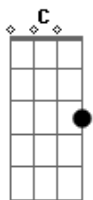

# Dani Lôbo - Minha Redenção

tom:

Intro: Dm Am G  
Dm Am G

[Primeira Parte]

Dm Am G  
Eu estou aqui  
Dm Am G  
Rendido aos teus pés  
Dm Am G Dm  
Eu não sei como agir ensina-me  
Am G  
A ser como Tu és

Dm Am C G  
Não há nada que eu queira mais do que te obedecer  
Dm Am  
Sou tão grato pelo privilégio  
C G  
Que me destes ao me escolher  
G  
Hummm

[Pré-Refrão]

Am C G  
Perdido eu estava, condenado  
F  
Sem nenhuma salvação  
Am C G  
Pela tua graça derramou teu sangue  
F F  
Minha redenção

## Acordes

© ukulele-chords.com

© ukulele-chords.com

© ukulele-chords.com

© ukulele-chords.com

© ukulele-chords.com

Am C  
Permitiu que eu pudesse te encontrar  
G F  
Para me esvaziar de mim  
Am C  
Que em meu coração você possa morar  
G F  
Que eu possa me chegar mais perto de ti  
Am C  
Permitiu que eu pudesse te encontrar  
G F  
Para me esvaziar de mim  
Am C  
Que em meu coração você possa morar  
G F  
Que eu possa me chegar mais perto de ti  
( Am C G F )

Am C  
Permitiu que eu pudesse te encontrar  
G F  
Para me esvaziar de mim  
Am C  
Que em meu coração você possa morar  
G F  
Que eu possa me chegar mais perto de ti  
Am C  
Permitiu que eu pudesse te encontrar  
G F  
Para me esvaziar de mim  
Am C  
Que em meu coração você possa morar  
G F  
Que eu possa me chegar mais perto de ti