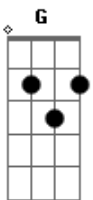

# Dani Lôbo - Minha Redenção

tom:

Intro: Dm Am G  
Dm Am G

[Primeira Parte]

Dm Am G  
Eu estou aqui  
Dm Am G  
Rendido aos teus pés  
Dm Am G Dm  
Eu não sei como agir ensina-me  
Am G  
A ser como Tu és

## Acordes

© ukulele-chords.com

© ukulele-chords.com

© ukulele-chords.com

© ukulele-chords.com

© ukulele-chords.com

Am C  
Permitiu que eu pudesse te encontrar  
G F  
Para me esvaziar de mim  
Am C  
Que em meu coração você possa morar  
G F  
Que eu possa me chegar mais perto de ti  
Am C  
Permitiu que eu pudesse te encontrar  
G F  
Para me esvaziar de mim  
Am C  
Que em meu coração você possa morar  
G F  
Que eu possa me chegar mais perto de ti  
( Am C G F )

Am C  
Permitiu que eu pudesse te encontrar  
G F  
Para me esvaziar de mim  
Am C  
Que em meu coração você possa morar  
G F  
Que eu possa me chegar mais perto de ti  
Am C  
Permitiu que eu pudesse te encontrar  
G F  
Para me esvaziar de mim  
Am C  
Que em meu coração você possa morar  
G F  
Que eu possa me chegar mais perto de ti