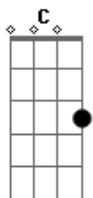

Dani Lôbo - Minha Redenção

tom:

Intro: Dm Am G
Dm Am G

[Primeira Parte]

Dm Am G
Eu estou aqui
Dm Am G
Rendido aos teus pés
Dm Am G Dm
Eu não sei como agir ensina-me
Am G
A ser como Tu és

Dm Am C G
Não há nada que eu queira mais do que te obedecer
Dm Am
Sou tão grato pelo privilégio
C G
Que me destes ao me escolher
G
Hummm

[Pré-Refrão]

Am C G
Perdido eu estava, condenado
F
Sem nenhuma salvação
Am C G
Pela tua graça derramou teu sangue
F F
Minha redenção

[Refrão]

Acordes

© ukulele-chords.com

© ukulele-chords.com

© ukulele-chords.com

© ukulele-chords.com

© ukulele-chords.com

Am C
Permitiu que eu pudesse te encontrar
G F
Para me esvaziar de mim
Am C
Que em meu coração você possa morar
G F
Que eu possa me chegar mais perto de ti
Am C
Permitiu que eu pudesse te encontrar
G F
Para me esvaziar de mim
Am C
Que em meu coração você possa morar
G F
Que eu possa me chegar mais perto de ti
(Am C G F)

Am C
Permitiu que eu pudesse te encontrar
G F
Para me esvaziar de mim
Am C
Que em meu coração você possa morar
G F
Que eu possa me chegar mais perto de ti
Am C
Permitiu que eu pudesse te encontrar
G F
Para me esvaziar de mim
Am C
Que em meu coração você possa morar
G F
Que eu possa me chegar mais perto de ti