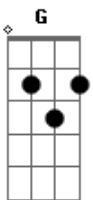

Dani Lôbo - Minha Redenção

tom:

Intro: Dm Am G
Dm Am G

[Primeira Parte]

Dm Am G
Eu estou aqui
Dm Am G
Rendido aos teus pés
Dm Am G Dm
Eu não sei como agir ensina-me
Am G
A ser como Tu és

Dm Am C G
Não há nada que eu queira mais do que te obedecer
Dm Am
Sou tão grato pelo privilégio
C G
Que me destes ao me escolher
G
Hummm

[Pré-Refrão]

Am C G
Perdido eu estava, condenado
F
Sem nenhuma salvação
Am C G
Pela tua graça derramou teu sangue
F F
Minha redenção

[Refrão]

Acordes

© ukulele-chords.com

© ukulele-chords.com

© ukulele-chords.com

© ukulele-chords.com

© ukulele-chords.com

Am C
Permitiu que eu pudesse te encontrar
G F
Para me esvaziar de mim
Am C
Que em meu coração você possa morar
G F
Que eu possa me chegar mais perto de ti
Am C
Permitiu que eu pudesse te encontrar
G F
Para me esvaziar de mim
Am C
Que em meu coração você possa morar
G F
Que eu possa me chegar mais perto de ti
(Am C G F)

Am C
Permitiu que eu pudesse te encontrar
G F
Para me esvaziar de mim
Am C
Que em meu coração você possa morar
G F
Que eu possa me chegar mais perto de ti
Am C
Permitiu que eu pudesse te encontrar
G F
Para me esvaziar de mim
Am C
Que em meu coração você possa morar
G F
Que eu possa me chegar mais perto de ti