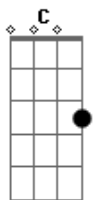

Dani Lôbo - Minha Redenção

tom:

Intro: Dm Am G
Dm Am G

[Primeira Parte]

Dm Am G
Eu estou aqui
Dm Am G
Rendido aos teus pés
Dm Am G Dm
Eu não sei como agir ensina-me
Am G
A ser como Tu és

Dm Am C G
Não há nada que eu queira mais do que te obedecer
Dm Am
Sou tão grato pelo privilégio
C G
Que me destes ao me escolher
G
Hummm

[Pré-Refrão]

Am C G
Perdido eu estava, condenado
F
Sem nenhuma salvação
Am C G
Pela tua graça derramou teu sangue
F F
Minha redenção

[Refrão]

Acordes

© ukulele-chords.com

© ukulele-chords.com

© ukulele-chords.com

© ukulele-chords.com

© ukulele-chords.com

Am C
Permitiu que eu pudesse te encontrar
G F
Para me esvaziar de mim
Am C
Que em meu coração você possa morar
G F
Que eu possa me chegar mais perto de ti
Am C
Permitiu que eu pudesse te encontrar
G F
Para me esvaziar de mim
Am C
Que em meu coração você possa morar
G F
Que eu possa me chegar mais perto de ti
(Am C G F)

Am C
Permitiu que eu pudesse te encontrar
G F
Para me esvaziar de mim
Am C
Que em meu coração você possa morar
G F
Que eu possa me chegar mais perto de ti
Am C
Permitiu que eu pudesse te encontrar
G F
Para me esvaziar de mim
Am C
Que em meu coração você possa morar
G F
Que eu possa me chegar mais perto de ti