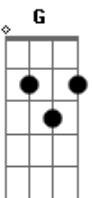

Dani Lôbo - Minha Redenção

tom:

Intro: Dm Am G
Dm Am G

[Primeira Parte]

Dm Am G
Eu estou aqui
Dm Am G
Rendido aos teus pés
Dm Am G Dm
Eu não sei como agir ensina-me
Am G
A ser como Tu és

Dm Am C G
Não há nada que eu queira mais do que te obedecer
Dm Am
Sou tão grato pelo privilégio
C G
Que me destes ao me escolher
G
Hummm

[Pré-Refrão]

Am C G
Perdido eu estava, condenado
F
Sem nenhuma salvação
Am C G
Pela tua graça derramou teu sangue
F F
Minha redenção

[Refrão]

Acordes

© ukulele-chords.com

© ukulele-chords.com

© ukulele-chords.com

© ukulele-chords.com

© ukulele-chords.com

Am C
Permitiu que eu pudesse te encontrar
G F
Para me esvaziar de mim
Am C
Que em meu coração você possa morar
G F
Que eu possa me chegar mais perto de ti
Am C
Permitiu que eu pudesse te encontrar
G F
Para me esvaziar de mim
Am C
Que em meu coração você possa morar
G F
Que eu possa me chegar mais perto de ti
(Am C G F)

Am C
Permitiu que eu pudesse te encontrar
G F
Para me esvaziar de mim
Am C
Que em meu coração você possa morar
G F
Que eu possa me chegar mais perto de ti
Am C
Permitiu que eu pudesse te encontrar
G F
Para me esvaziar de mim
Am C
Que em meu coração você possa morar
G F
Que eu possa me chegar mais perto de ti