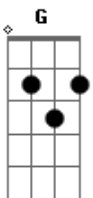

Dani Lôbo - Minha Redenção

tom:

Intro: Dm Am G
Dm Am G

[Primeira Parte]

Dm Am G
Eu estou aqui
Dm Am G
Rendido aos teus pés
Dm Am G Dm
Eu não sei como agir ensina-me
Am G
A ser como Tu és

Dm Am C G
Não há nada que eu queira mais do que te obedecer
Dm Am
Sou tão grato pelo privilégio
C G
Que me destes ao me escolher
G
Hummm

[Pré-Refrão]

Am C G
Perdido eu estava, condenado
F
Sem nenhuma salvação
Am C G
Pela tua graça derramou teu sangue
F F
Minha redenção

[Refrão]

Acordes

© ukulele-chords.com

© ukulele-chords.com

© ukulele-chords.com

© ukulele-chords.com

© ukulele-chords.com

Am C
Permitiu que eu pudesse te encontrar
G F
Para me esvaziar de mim
Am C
Que em meu coração você possa morar
G F
Que eu possa me chegar mais perto de ti
Am C
Permitiu que eu pudesse te encontrar
G F
Para me esvaziar de mim
Am C
Que em meu coração você possa morar
G F
Que eu possa me chegar mais perto de ti
(Am C G F)

Am C
Permitiu que eu pudesse te encontrar
G F
Para me esvaziar de mim
Am C
Que em meu coração você possa morar
G F
Que eu possa me chegar mais perto de ti
Am C
Permitiu que eu pudesse te encontrar
G F
Para me esvaziar de mim
Am C
Que em meu coração você possa morar
G F
Que eu possa me chegar mais perto de ti