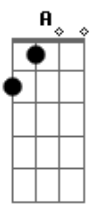

© ukulele-chords.com