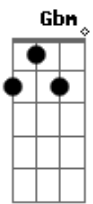

© ukulele-chords.com