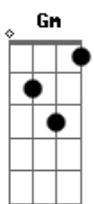

Dani Ferreira - Santa Helena

tom:

Intro: GM7 DM7
GM7 DM7

[Primeira Parte]

GM7 DM7
Eu descobri que o meu vizinho é feliz
Mesmo sendo um grandíssimo filha da puta
GM7 DM7
Eu perguntei ao camarada
DM7 GM7
Me diz, como é que cê lida com essa vida maluca?
Db B Gbm
Ele respondeu, se equilibrando em um pé
G A
Eu sou Napoleão e você quem é?
D A
Eu descobri que eu tô pensando demais
G
E procurando respostas
Gm
Pro que nunca foi pergunta
D A
Eu descobri que eu tô pensando demais
G
E procurando respostas
Gm
Pro que nunca foi pergunta

[Segunda Parte]

A GM7 DM7
Acho que eu vou pra Waterloo lutar
GM7 DM7
Pelo menos, na batalha tem razão
GM7 DM7
Ou, eu fico aqui e paro de pensar
A Bm7

Acordes

© ukulele-chords.com

© ukulele-chords.com

© ukulele-chords.com

© ukulele-chords.com

© ukulele-chords.com

© ukulele-chords.com

© ukulele-chords.com

© ukulele-chords.com

© ukulele-chords.com

E boto meu chapéu de Napoleão
DM7 GM7 DM7
Acho que eu vou pra Waterloo pensar
GM7 DM7
Pelo menos, na batalha tem razão
GM7 DM7
Ou, eu fico aqui e paro de lutar
A Bm7 D
E faço meu papel de Napoleão