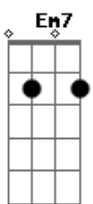

[Segunda Parte]

A GM7 DM7
Acho que eu vou pra Waterloo lutar
GM7 DM7
Pelo menos, na batalha tem razão
GM7 DM7
Ou, eu fico aqui e paro de pensar
A Bm7

Acordes

© ukulele-chords.com

© ukulele-chords.com

© ukulele-chords.com

© ukulele-chords.com

© ukulele-chords.com

© ukulele-chords.com

© ukulele-chords.com

© ukulele-chords.com

© ukulele-chords.com

E boto meu chapéu de Napoleão
DM7 GM7 DM7
Acho que eu vou pra Waterloo pensar
GM7 DM7
Pelo menos, na batalha tem razão
GM7 DM7
Ou, eu fico aqui e paro de lutar
A Bm7 D
E faço meu papel de Napoleão