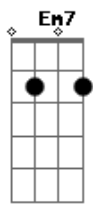

[Segunda Parte]

A GM7 DM7  
Acho que eu vou pra Waterloo lutar  
GM7 DM7  
Pelo menos, na batalha tem razão  
GM7 DM7  
Ou, eu fico aqui e paro de pensar  
A Bm7

© ukulele-chords.com

© ukulele-chords.com

E boto meu chapéu de Napoleão  
DM7 GM7 DM7  
Acho que eu vou pra Waterloo pensar  
GM7 DM7  
Pelo menos, na batalha tem razão  
GM7 DM7  
Ou, eu fico aqui e paro de lutar  
A Bm7 D  
E faço meu papel de Napoleão