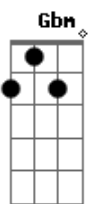

Dani Ferreira - Santa Helena

tom:

Intro: GM7 DM7
GM7 DM7

[Primeira Parte]

GM7 DM7
Eu descobri que o meu vizinho é feliz
Mesmo sendo um grandíssimo filha da puta
GM7 DM7
Eu perguntei ao camarada
DM7 GM7
Me diz, como é que cê lida com essa vida maluca?
Db B Gbm
Ele respondeu, se equilibrando em um pé
G A
Eu sou Napoleão e você quem é?
D A
Eu descobri que eu tô pensando demais
G
E procurando respostas
Gm
Pro que nunca foi pergunta
D A
Eu descobri que eu tô pensando demais
G
E procurando respostas
Gm
Pro que nunca foi pergunta

[Segunda Parte]

A GM7 DM7
Acho que eu vou pra Waterloo lutar
GM7 DM7
Pelo menos, na batalha tem razão
GM7 DM7
Ou, eu fico aqui e paro de pensar
A Bm7

Acordes

© ukulele-chords.com

© ukulele-chords.com

© ukulele-chords.com

© ukulele-chords.com

© ukulele-chords.com

© ukulele-chords.com

© ukulele-chords.com

© ukulele-chords.com

© ukulele-chords.com

E boto meu chapéu de Napoleão
DM7 GM7 DM7
Acho que eu vou pra Waterloo pensar
GM7 DM7
Pelo menos, na batalha tem razão
GM7 DM7
Ou, eu fico aqui e paro de lutar
A Bm7 D
E faço meu papel de Napoleão