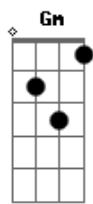

© ukulele-chords.com