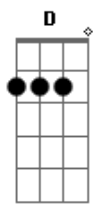

Dani Ferreira - Santa Helena

tom:

Intro: GM7 DM7
GM7 DM7

[Primeira Parte]

GM7 DM7
Eu descobri que o meu vizinho é feliz
Mesmo sendo um grandíssimo filha da puta
GM7 DM7
Eu perguntei ao camarada
DM7 GM7
Me diz, como é que cê lida com essa vida maluca?
Db B Gbm
Ele respondeu, se equilibrando em um pé
G A
Eu sou Napoleão e você quem é?
D A
Eu descobri que eu tô pensando demais
G
E procurando respostas
Gm
Pro que nunca foi pergunta
D A
Eu descobri que eu tô pensando demais
G
E procurando respostas
Gm
Pro que nunca foi pergunta

[Segunda Parte]

A GM7 DM7
Acho que eu vou pra Waterloo lutar
GM7 DM7
Pelo menos, na batalha tem razão
GM7 DM7
Ou, eu fico aqui e paro de pensar
A Bm7

Acordes

© ukulele-chords.com