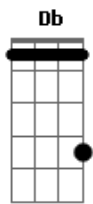

© ukulele-chords.com