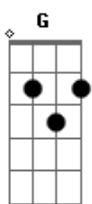

Dani Ferreira - Santa Helena

tom:

Intro: GM7 DM7
GM7 DM7

[Primeira Parte]

GM7 DM7
Eu descobri que o meu vizinho é feliz
Mesmo sendo um grandíssimo filha da puta
GM7 DM7
Eu perguntei ao camarada
DM7 GM7
Me diz, como é que cê lida com essa vida maluca?
Db B Gbm
Ele respondeu, se equilibrando em um pé
G A
Eu sou Napoleão e você quem é?
D A
Eu descobri que eu tô pensando demais
G
E procurando respostas
Gm
Pro que nunca foi pergunta
D A
Eu descobri que eu tô pensando demais
G
E procurando respostas
Gm
Pro que nunca foi pergunta

[Segunda Parte]

A GM7 DM7
Acho que eu vou pra Waterloo lutar
GM7 DM7
Pelo menos, na batalha tem razão
GM7 DM7
Ou, eu fico aqui e paro de pensar
A Bm7

Acordes

© ukulele-chords.com

© ukulele-chords.com

© ukulele-chords.com

© ukulele-chords.com

© ukulele-chords.com

© ukulele-chords.com

© ukulele-chords.com

© ukulele-chords.com

© ukulele-chords.com

E boto meu chapéu de Napoleão
DM7 GM7 DM7
Acho que eu vou pra Waterloo pensar
GM7 DM7
Pelo menos, na batalha tem razão
GM7 DM7
Ou, eu fico aqui e paro de lutar
A Bm7 D
E faço meu papel de Napoleão