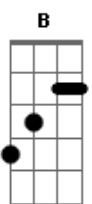

Dani Ferreira - Santa Helena

tom:

Intro: GM7 DM7
GM7 DM7

[Primeira Parte]

GM7 DM7
Eu descobri que o meu vizinho é feliz
Mesmo sendo um grandíssimo filha da puta
GM7 DM7
Eu perguntei ao camarada
DM7 GM7
Me diz, como é que cê lida com essa vida maluca?
Db B Gbm
Ele respondeu, se equilibrando em um pé
G A
Eu sou Napoleão e você quem é?
D A
Eu descobri que eu tô pensando demais
G
E procurando respostas
Gm
Pro que nunca foi pergunta
D A
Eu descobri que eu tô pensando demais
G
E procurando respostas
Gm
Pro que nunca foi pergunta

[Segunda Parte]

A GM7 DM7
Acho que eu vou pra Waterloo lutar
GM7 DM7
Pelo menos, na batalha tem razão
GM7 DM7
Ou, eu fico aqui e paro de pensar
A Bm7

Acordes

© ukulele-chords.com

© ukulele-chords.com

© ukulele-chords.com

© ukulele-chords.com

© ukulele-chords.com

© ukulele-chords.com

© ukulele-chords.com

© ukulele-chords.com

© ukulele-chords.com

E boto meu chapéu de Napoleão
DM7 GM7 DM7
Acho que eu vou pra Waterloo pensar
GM7 DM7
Pelo menos, na batalha tem razão
GM7 DM7
Ou, eu fico aqui e paro de lutar
A Bm7 D
E faço meu papel de Napoleão