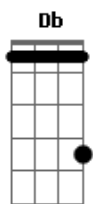

Dani Ferreira - Santa Helena

tom:

Intro: GM7 DM7
GM7 DM7

[Primeira Parte]

GM7 DM7
Eu descobri que o meu vizinho é feliz
Mesmo sendo um grandíssimo filha da puta
GM7 DM7
Eu perguntei ao camarada
DM7 GM7
Me diz, como é que cê lida com essa vida maluca?
Db B Gbm
Ele respondeu, se equilibrando em um pé
G A
Eu sou Napoleão e você quem é?
D A
Eu descobri que eu tô pensando demais
G
E procurando respostas
Gm
Pro que nunca foi pergunta
D A
Eu descobri que eu tô pensando demais
G
E procurando respostas
Gm
Pro que nunca foi pergunta

[Segunda Parte]

A GM7 DM7
Acho que eu vou pra Waterloo lutar
GM7 DM7
Pelo menos, na batalha tem razão
GM7 DM7
Ou, eu fico aqui e paro de pensar
A Bm7

Acordes

© ukulele-chords.com

© ukulele-chords.com

© ukulele-chords.com