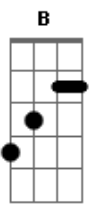

© ukulele-chords.com