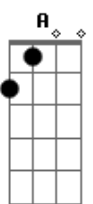

Dani Ferreira - Santa Helena

tom:

Intro: GM7 DM7
GM7 DM7

[Primeira Parte]

GM7 DM7
Eu descobri que o meu vizinho é feliz
Mesmo sendo um grandíssimo filha da puta
GM7 DM7
Eu perguntei ao camarada
DM7 GM7
Me diz, como é que cê lida com essa vida maluca?
Db B Gbm
Ele respondeu, se equilibrando em um pé
G A
Eu sou Napoleão e você quem é?
D A
Eu descobri que eu tô pensando demais
G
E procurando respostas
Gm
Pro que nunca foi pergunta
D A
Eu descobri que eu tô pensando demais
G
E procurando respostas
Gm
Pro que nunca foi pergunta

[Segunda Parte]

A GM7 DM7
Acho que eu vou pra Waterloo lutar
GM7 DM7
Pelo menos, na batalha tem razão
GM7 DM7
Ou, eu fico aqui e paro de pensar
A Bm7

Acordes

© ukulele-chords.com

© ukulele-chords.com

© ukulele-chords.com

© ukulele-chords.com

© ukulele-chords.com

© ukulele-chords.com

© ukulele-chords.com

© ukulele-chords.com

© ukulele-chords.com

E boto meu chapéu de Napoleão
DM7 GM7 DM7
Acho que eu vou pra Waterloo pensar
GM7 DM7
Pelo menos, na batalha tem razão
GM7 DM7
Ou, eu fico aqui e paro de lutar
A Bm7 D
E faço meu papel de Napoleão