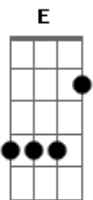

Y no pude ver
No sentí el impacto y lo voy a perder
Y no quise ver
Mi reflejo en deuda me pidió volver

Todo lo que quiero se me escapa entre los dedos
Cada vez que me despierto
Que me busco y no me encuentro
Casi llego a tiempo
Y me olvidé de estar atento
Entre noches de concierto
Mis mañanas por el suelo
Y no sé si estaré de acuerdo con mi propia piel

Sé que he tenido dudas del umbral
Que me di por muerto y al final
No aguanté conmigo
No puedo más, no puedo más
Me salgo hacia fuera
Y no sé si pude ver

No sentí el impacto y lo volví a perder

Todo lo que quiero se me escapa entre los dedos
Cada vez que me despierto
Que me busco y no me encuentro
Casi llego a tiempo
Y me olvidé de estar atento
Entre noches de concierto
Mis mañanas por el suelo

Todo lo que quiero se me escapa entre los dedos
Cada vez que me despierto
Que me busco y no me encuentro
Y no sé si estaré de acuerdo con mi propia piel
(A Abm G Gb)
(A Abm G Gb)

Todo lo que quiero se me escapa entre los dedos
Cada vez que me despierto
Que me busco y no me encuentro
Casi llego a tiempo
Y me olvidé de estar atento
Entre noches de concierto
Mis mañanas por el suelo
Mis mañanas por el suelo

Todo lo que quiero se me escapa entre los dedos
Cada vez que me despierto
Que me busco y no me encuentro
Y no sé si estaré de acuerdo con mi propia piel
Y no sé si estaré de acuerdo con mi propia piel

Acordes

© ukulele-chords.com