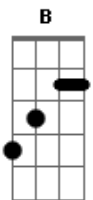

Dani Fernandez - Sin Mirar

tom:

Intro: A E

Voy pero no sé si soy yo el que está
He llegado al punto de borrar
No vi el precio y lo voy a pagar
Es que ya me he marchado a tiendas sin mirar
Luces de una fiesta en mi portal
Sigo a medias, me tomo una más

Y no pude ver
No sentí el impacto y lo voy a perder
Y no quise ver
Mi reflejo en deuda me pidió volver

Todo lo que quiero se me escapa entre los dedos
Cada vez que me despierto
Que me busco y no me encuentro
Casi llego a tiempo
Y me olvidé de estar atento
Entre noches de concierto
Mis mañanas por el suelo
Y no sé si estaré de acuerdo con mi propia piel

Sé que he tenido dudas del umbral
Que me di por muerto y al final
No aguanté conmigo
No puedo más, no puedo más
Me salgo hacia fuera
Y no sé si pude ver

No sentí el impacto y lo volví a perder

Todo lo que quiero se me escapa entre los dedos
Cada vez que me despierto
Que me busco y no me encuentro
Casi llego a tiempo
Y me olvidé de estar atento
Entre noches de concierto
Mis mañanas por el suelo

Todo lo que quiero se me escapa entre los dedos
Cada vez que me despierto
Que me busco y no me encuentro
Y no sé si estaré de acuerdo con mi propia piel
(A Abm G Gb)
(A Abm G Gb)

Todo lo que quiero se me escapa entre los dedos
Cada vez que me despierto
Que me busco y no me encuentro
Casi llego a tiempo
Y me olvidé de estar atento
Entre noches de concierto
Mis mañanas por el suelo
Mis mañanas por el suelo

Todo lo que quiero se me escapa entre los dedos
Cada vez que me despierto
Que me busco y no me encuentro
Y no sé si estaré de acuerdo con mi propia piel
Y no sé si estaré de acuerdo con mi propia piel

Acordes

© ukulele-chords.com

© ukulele-chords.com

© ukulele-chords.com

© ukulele-chords.com

© ukulele-chords.com

© ukulele-chords.com

© ukulele-chords.com