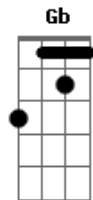

© ukulele-chords.com