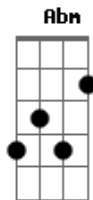

© ukulele-chords.com