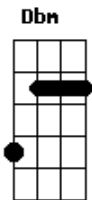

ukulele-chords.com