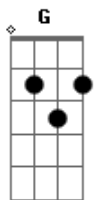

© ukulele-chords.com

No me conformo con imaginarlo

[Refrão]

F
¿Por qué no vienes a joderme la vida?

G
Yo es lo que quiero, tú también lo querías
Am F
Cámbiame el plan y busca una coartada

F
¿Por qué no vienes a joderme la vida?

G
Si tú te atreves, yo también debería
Am F G
Vamos a hacer de ti y de mí la mejor despedida

Am
La mejor despedida

F
La mejor despedida

[Solo] Am Em F
Am Em F

[Refrão]

F
¿Por qué no vienes a joderme la vida?

G
Yo es lo que quiero, tú también lo querías
Am F
Cámbiame el plan y busca una coartada

F
¿Por qué no vienes a joderme la vida?

G
Si tú te atreves, yo también debería
Am F G
Vamos a hacer de ti y de mí la mejor despedida

Am
La mejor despedida

F
La mejor despedida