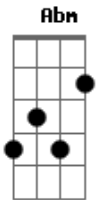

Dani Fernandez - Grace (Feat. Alberto Jiménez)

tom:

Intro: E Eb E Gb Abm Gb Abm
Abm Gbm E Gbm Abm Gb Abm

E Gb
Que yo estoy aquí por elección

B
No pido más que adrenalina

Abm
Un largo invierno irregular

E Gb
Podrás imaginarme sin volar

B
Si tus defectos me acompañan

Abm
Y mis errores dan igual

E
¿Dónde estás?

Gb
No sé si es de noche ya

E
Podría decir adiós

Abm
Podría haber huido ya

Gb
Podría olvidarte

Abm
Podría vivir sin ti

Dbm
Pero me quedo un poco más

E
Pero no me voy a marchar

Abm
Haz que merezca la pena arder

Gb
Si vas a hacerme arder

E Gb
Si tú me miras mal por no acertar

B
Será mejor salir huyendo

Abm
O aguantar el vendaval

E Gb
Quizás estés tan cerca de llegar

B
Que lo sabemos sin saberlo

Abm

Y ya no quiero abandonar

E
¿Dónde estás?

Gb
No sé si es de noche ya

E
Podría decir adiós

Abm
Podría haber huido ya

Gb
Podría olvidarte

Abm
Podría vivir sin ti

Dbm
Pero me quedo un poco más

E
Pero no me voy a marchar

Abm
Haz que merezca la pena arder

Gb
Si vas a hacerme arder

E
Si vas a hacerme arder

Gb
Si vas a hacerme arder

E Abm
Si vas a hacerme arder

E
Podría decir adiós

Abm
Podría haber huido ya

Gb
Podría olvidarte

Abm
Podría vivir sin ti

Dbm
Pero me quedo un poco más

E
Pero no me voy a marchar

Abm
Haz que merezca la pena arder

Gb
Si vas a hacerme arder

Dbm
Pero me quedo un poco más

E
Pero no me voy a marchar

Acordes

© ukulele-chords.com