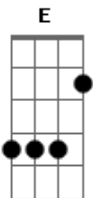

Dani Carmesim - Hellcife

tom:

Intro: Am E Am

Eu ando pelos cantos de uma Recife adormecida
 Pistas sem carros, ruas com pessoas esquecidas

E agora eu também já faço parte

Dessa alegoria da solidão

Alegoria da falta de compreensão

Alegoria da solidão

Alegoria desse bloco das pessoas esquecidas

(Am E)

Recife, eu te amo e te odeio

Tu és minha sina pro meu desespero

Quem vê assim linda nem imagina

O teu lado sujo, tua fedentina

Que vai além dos mangues

Além dos rios e pontes

Além dos desmandes

Acordes

© ukulele-chords.com

© ukulele-chords.com

© ukulele-chords.com

E agora eu também já faço parte
 Dessa alegoria da solidão
 Alegoria da falta de compreensão
 Alegoria da solidão
 Alegoria desse bloco das pessoas esquecidas
 (Am E)
 (Am E)
 (Am E)