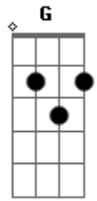

# Dani Carmesim - Hellcife

tom:

Intro: Am E Am

Eu ando pelos cantos de uma Recife adormecida  
 Pistas sem carros, ruas com pessoas esquecidas

E agora eu também já faço parte

Dessa alegoria da solidão

Alegoria da falta de compreensão

Alegoria da solidão

Alegoria desse bloco das pessoas esquecidas

( Am E )

Recife, eu te amo e te odeio

Tu és minha sina pro meu desespero

Quem vê assim linda nem imagina

O teu lado sujo, tua fedentina

Que vai além dos mangues

## Acordes

© ukulele-chords.com

© ukulele-chords.com

© ukulele-chords.com

E agora eu também já faço parte  
 Dessa alegoria da solidão  
 Alegoria da falta de compreensão  
 Alegoria da solidão  
 Alegoria desse bloco das pessoas esquecidas  
 ( Am E )  
 ( Am E )  
 ( Am E )