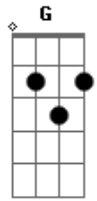

Dani Carmesim - Hellcife

tom:

Intro: Am E Am

Eu ando pelos cantos de uma Recife adormecida
 Pistas sem carros, ruas com pessoas esquecidas

E agora eu também já faço parte

Dessa alegoria da solidão

Alegoria da falta de compreensão

Alegoria da solidão

Alegoria desse bloco das pessoas esquecidas

(Am E)

Recife, eu te amo e te odeio

Tu és minha sina pro meu desespero

Quem vê assim linda nem imagina

O teu lado sujo, tua fedentina

Que vai além dos mangues

Além dos rios e pontes

Além dos desmandes

Acordes

© ukulele-chords.com

© ukulele-chords.com

© ukulele-chords.com

E agora eu também já faço parte
 Dessa alegoria da solidão
 Alegoria da falta de compreensão
 Alegoria da solidão
 Alegoria desse bloco das pessoas esquecidas
 (Am E)
 (Am E)
 (Am E)