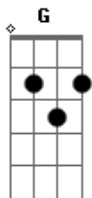

Dani Carmesim - Hellcife

tom:

Intro: Am E Am

Eu ando pelos cantos de uma Recife adormecida
 Pistas sem carros, ruas com pessoas esquecidas

E agora eu também já faço parte

Dessa alegoria da solidão

Alegoria da falta de compreensão

Alegoria da solidão

Alegoria desse bloco das pessoas esquecidas

(Am E)

Recife, eu te amo e te odeio

Tu és minha sina pro meu desespero

Quem vê assim linda nem imagina

O teu lado sujo, tua fedentina

Que vai além dos mangues

Além dos rios e pontes

Além dos desmandes

Acordes

© ukulele-chords.com

© ukulele-chords.com

© ukulele-chords.com

E agora eu também já faço parte
 Dessa alegoria da solidão
 Alegoria da falta de compreensão
 Alegoria da solidão
 Alegoria desse bloco das pessoas esquecidas
 (Am E)
 (Am E)
 (Am E)