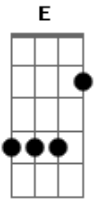

Dani Carmesim - Hellcife

tom:

Intro: Am E Am

Eu ando pelos cantos de uma Recife adormecida
 Pistas sem carros, ruas com pessoas esquecidas

E agora eu também já faço parte

Dessa alegoria da solidão

Alegoria da falta de compreensão

Alegoria da solidão

Alegoria desse bloco das pessoas esquecidas

(Am E)

Recife, eu te amo e te odeio

Tu és minha sina pro meu desespero

Quem vê assim linda nem imagina

O teu lado sujo, tua fedentina

Que vai além dos mangues

Além dos rios e pontes

Além dos desmandes

Acordes

© ukulele-chords.com

© ukulele-chords.com

© ukulele-chords.com

E agora eu também já faço parte
 Dessa alegoria da solidão
 Alegoria da falta de compreensão
 Alegoria da solidão
 Alegoria desse bloco das pessoas esquecidas
 (Am E)
 (Am E)
 (Am E)