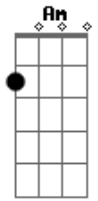

Dani Carmesim - Hellcife

tom:

Intro: Am E Am

Eu ando pelos cantos de uma Recife adormecida
 Pistas sem carros, ruas com pessoas esquecidas

E agora eu também já faço parte

Dessa alegoria da solidão

Alegoria da falta de compreensão

Alegoria da solidão

Alegoria desse bloco das pessoas esquecidas

(Am E)

Recife, eu te amo e te odeio

Tu és minha sina pro meu desespero

Quem vê assim linda nem imagina

O teu lado sujo, tua fedentina

Que vai além dos mangues

Além dos rios e pontes

Além dos desmandes

Acordes

© ukulele-chords.com

© ukulele-chords.com

© ukulele-chords.com

E agora eu também já faço parte
 Dessa alegoria da solidão
 Alegoria da falta de compreensão
 Alegoria da solidão
 Alegoria desse bloco das pessoas esquecidas
 (Am E)
 (Am E)
 (Am E)