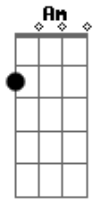

Dani Carmesim - Hellcife

tom:

Intro: Am E Am

Eu ando pelos cantos de uma Recife adormecida
Pistas sem carros, ruas com pessoas esquecidas

E agora eu também já faço parte

Dessa alegoria da solidão

Alegoria da falta de compreensão

Alegoria da solidão

Alegoria desse bloco das pessoas esquecidas

(Am E)

Recife, eu te amo e te odeio

Tu és minha sina pro meu desespero

Quem vê assim linda nem imagina

O teu lado sujo, tua fedentina

Que vai além dos mangues

Além dos rios e pontes

Além dos desmandes

Acordes

© ukulele-chords.com