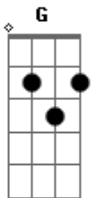

© ukulele-chords.com