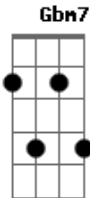

© ukulele-chords.com