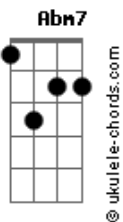

Dani Black - Alice

tom:

Gb

Intro: Gb Db7 Abm7 Db7
Gb Db7 Abm7 Db7

Gb Db7 Abm7 Db7

Alice

Gb Db7 Abm7 Db7

Quem foi que te disse

Ebm7

Que o amor era triste

Abm7 Db7

Ou que era tolice se apaixonar?

Gb Db7 Abm7 Db7

Alice

Gb Db7 Abm7 Db7

E eu nunca te disse

Ebm7 Bbm7

O quanto é perigoso me aventurar

Abm7 Db7 Ebm7 Bbm7 Abm7 Db7

Na ira desse gozo de me apaixonar

Gb Bbm7 Abm7 Db7

Alice você é linda

Gb Bbm7 Abm7 Db7

Veja as idas e vindas que o amor nos deu

Gb Bbm7 Abm7 Db7

Veja as idas e vindas que o amor nos deu

(Gb Bbm7 Abm7 Db7)

Acordes

(Gb Bbm7 Abm7 Db7)

Gb Bbm7 Abm7 Db7

Alice

Gb Bbm7 Abm7 Db7