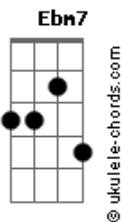

Dani Black - Alice

tom:

Gb

Intro: Gb Db7 Abm7 Db7
Gb Db7 Abm7 Db7

Gb Db7 Abm7 Db7

Alice

Gb Db7 Abm7 Db7

Quem foi que te disse

Ebm7

Que o amor era triste

Abm7 Db7

Ou que era tolice se apaixonar?

Gb Db7 Abm7 Db7

Alice

Gb Db7 Abm7 Db7

E eu nunca te disse

Ebm7 Bbm7

O quanto é perigoso me aventurar

Abm7 Db7 Ebm7 Bbm7 Abm7 Db7

Na ira desse gozo de me apaixonar

Gb Bbm7 Abm7 Db7

Alice você é linda

Gb Bbm7 Abm7 Db7

Veja as idas e vindas que o amor nos deu

Gb Bbm7 Abm7 Db7

Veja as idas e vindas que o amor nos deu

(Gb Bbm7 Abm7 Db7)

Acordes

(Gb Bbm7 Abm7 Db7)

Gb Bbm7 Abm7 Db7

Alice

Gb Bbm7 Abm7 Db7