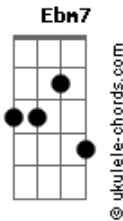

Dani Black - Alice

tom:

Gb

Intro: Gb Db7 Abm7 Db7
Gb Db7 Abm7 Db7

Gb Db7 Abm7 Db7

Alice

Gb Db7 Abm7 Db7

Quem foi que te disse

Ebm7

Que o amor era triste

Abm7 Db7

Ou que era tolice se apaixonar?

Gb Db7 Abm7 Db7

Alice

Gb Db7 Abm7 Db7

E eu nunca te disse

Ebm7 Bbm7

O quanto é perigoso me aventurar

Abm7 Db7 Ebm7 Bbm7 Abm7 Db7

Na ira desse gozo de me apaixonar

Gb Bbm7 Abm7 Db7

Alice você é linda

Gb Bbm7 Abm7 Db7

Veja as idas e vindas que o amor nos deu

Gb Bbm7 Abm7 Db7

Veja as idas e vindas que o amor nos deu

(Gb Bbm7 Abm7 Db7)

Acordes

(Gb Bbm7 Abm7 Db7)

Gb Bbm7 Abm7 Db7

Alice

Gb Bbm7 Abm7 Db7