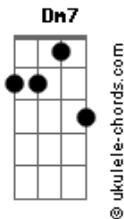

Dani Bessa - Se Você Tivesse Dito Sim

tom:

Intro: F Am G F
F
Se você tivesse dito sim
Am
Naquela noite
G
Dentro do carro
F
Os nossos problemas não
Desapareceriam
Am G
Mas eu estaria do seu lado

(F Am G)
(F Am G)

F
Bom dia, meu amor
Am
Que horas você vem?

G F
E que graça tem não me responder?
Am G
Vai dizer que engarrafou?

F
Quando você chegar
Am G
Vamos preparar aquele nosso jantar

F Am
De novo
G
Outra vez

F
Se você tivesse dito sim
Am G
A gente reinventaria tudo outra vez
F
Por mês faríamos algo bem diferente
Am G

Acordes

E no final do dia ainda usaria as minhas roupas

(Am G)
(F Am G)

F Am G
Fim de semana chegou, to indo pra aí

F
Ah, mas tudo bem
A gente pede uma comida

Am G
Assiste um filme, se curte bastante

F
Vai querer o que?

Am G
Como se fosse a primeira vez

F7M G
Assistir um filme espanhol

F7M
Vamos aproveitar

G
As nossas próximas viagens

F7M
Eu e você

G
Que bom que ainda estamos

Am G

Juntos

Am G

Juntos

(F G)
(F G)

Vai!

(Am Dm7 Em7)
(Am Dm7 Em7)
(Am Dm7 Em7)
(Am Dm7 Em7)

F
Se você tivesse dito sim

Am G F7M
Eu provavelmente estaria muito melhor