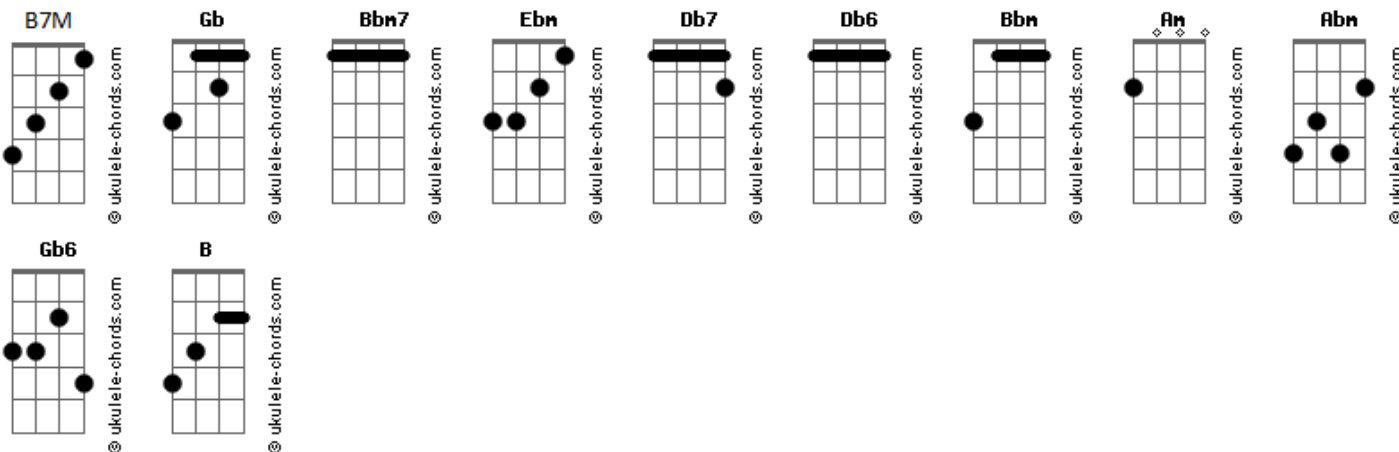

# Dani Bessa - Linha Tênu

tom:

Intro: **B7M** **Bbm7** **Ebm** **Db7**

**B7M**  
 Vou voltar pra dezembro  
 Acho que ainda lembro do lugar que a gente se encontrou  
 Ou inventar máquinas do tempo dar fim ao lamento  
 Que a minha intenção criou

**B7M**  
 Criar também  
 Um dispositivo  
 Como desconhecido  
 Talvez seja melhor pra te falar

( **B7M** **Db6** )

**B7M**  
 Se for preciso eu volto no tempo  
 Paraliso o momento  
 Apago todas as luzes da festa  
 Confesso que a saudade começa  
 Quando você sai

**Bbm7** **Ebm** **Db7**  
 Tudo vai mudar  
**B7M** **Ebm** **Db7**  
 Tudo irá mudar

**B7M**  
 Universos de falsas esperanças  
 Pareço uma criança  
 Quando aprende algo inovador

## Acordes

Com você não sou indeciso  
 Encontrei um motivo  
 Conheço de longe a tua voz

( **B7M** **Db6** )

**B7M**  
 Se for preciso eu volto no tempo  
 Paraliso o momento  
 Apago todas as luzes da festa  
 Confesso que a saudade começa  
 Quando você sai