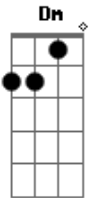

© ukulele-chords.com