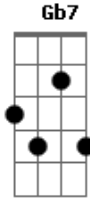

© ukulele-chords.com