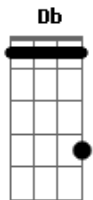

Danadões - Porta-retrato

Tom: Db

(com acordes na forma de A)

Capostrate na 4ª casa

Intro: A Dm

Uuuhhh UUuhhh

A Dm
Ainda tem no quarto guardado o nosso retrato
A Dm
Você sorrindo em preto e branco de olhos fechados
A Dm
Lembrando dessa fotografia penso no primeiro dia
A Dm
Trocou o meu nome fingindo que não me conhecia

Refrão:

Bbm Eb D Dm A
Mas sou tudo nesse mundo pra você
Bbm Eb D Dm A
Quando estou tão longe só quero te ver

Solo: (A Eb D Dm A)

A Dm
Hoje acordou sem saber o que é que deu errado
C Dm
À noite foi longa e o sol anda meio desbotado
C Dm
Desceu a escada correndo esperando me encontrar
C Dm
E viu o jornal sobre a mesa e decidiu telefonar

Refrão:

Bbm Eb D Dm A
Mas sou tudo nesse mundo pra você
Bbm Eb D Dm A
Quando estou tão longe só quero te ver

Bbm Eb D Dm A
Mas sou tudo nesse mundo pra você
Bbm Eb D Dm A
Quando estou tão longe só quero te ver

(A Eb D Dm A)
Lalálálá lálálála lá lá...

Acordes

© ukulele-chords.com