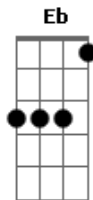

Danadões - Porta-retrato

Tom: Db

(com acordes na forma de A)

Capostrate na 4ª casa

Intro: A Dm

Uuuhhh UUuhhh

A Dm
Ainda tem no quarto guardado o nosso retrato
A Dm
Você sorrindo em preto e branco de olhos fechados
A Dm
Lembrando dessa fotografia penso no primeiro dia
A Dm
Trocou o meu nome fingindo que não me conhecia

Refrão:

Bbm Eb D Dm A
Mas sou tudo nesse mundo pra você
Bbm Eb D Dm A
Quando estou tão longe só quero te ver

Solo: (A Eb D Dm A)

A Dm
Hoje acordou sem saber o que é que deu errado
C Dm
À noite foi longa e o sol anda meio desbotado
C Dm
Desceu a escada correndo esperando me encontrar
C Dm
E viu o jornal sobre a mesa e decidiu telefonar

Refrão:

Bbm Eb D Dm A
Mas sou tudo nesse mundo pra você
Bbm Eb D Dm A
Quando estou tão longe só quero te ver

Bbm Eb D Dm A
Mas sou tudo nesse mundo pra você
Bbm Eb D Dm A
Quando estou tão longe só quero te ver

(A Eb D Dm A)
Lalálálá lálálála lá lá...

Acordes

© ukulele-chords.com

© ukulele-chords.com

© ukulele-chords.com

© ukulele-chords.com

© ukulele-chords.com

© ukulele-chords.com