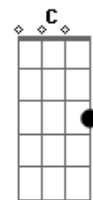

Danadões - Porta-retrato

Tom: Db

(com acordes na forma de A)

Capostrate na 4ª casa

Intro: A Dm

Uuuhhh UUuhhh

A Dm
Ainda tem no quarto guardado o nosso retrato
A Dm
Você sorrindo em preto e branco de olhos fechados
A Dm
Lembrando dessa fotografia penso no primeiro dia
A Dm
Trocou o meu nome fingindo que não me conhecia

Refrão:

Bbm Eb D Dm A
Mas sou tudo nesse mundo pra você
Bbm Eb D Dm A
Quando estou tão longe só quero te ver

Solo: (A Eb D Dm A)

A Dm
Hoje acordou sem saber o que é que deu errado
C Dm
À noite foi longa e o sol anda meio desbotado
C Dm
Desceu a escada correndo esperando me encontrar
C Dm
E viu o jornal sobre a mesa e decidiu telefonar

Refrão:

Bbm Eb D Dm A
Mas sou tudo nesse mundo pra você
Bbm Eb D Dm A
Quando estou tão longe só quero te ver

Bbm Eb D Dm A
Mas sou tudo nesse mundo pra você
Bbm Eb D Dm A
Quando estou tão longe só quero te ver

(A Eb D Dm A)
Lalálálá lálálála lá lá...

Acordes

© ukulele-chords.com

© ukulele-chords.com

© ukulele-chords.com

© ukulele-chords.com

© ukulele-chords.com

© ukulele-chords.com