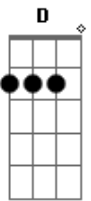

© ukulele-chords.com