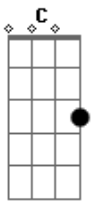

Dan Vieira - Saudade

Tom: G

intro(C,D,EM7,D)

C D
AAHH

EM7 D
Hoje mesmo eu sonhei com você
C D EM7 D
sem querer olha só o que aconteceu
C D
abrir as gavetas do meu coração
EM7 D
lembrei de um passado que era tão bom
C D
lembrei de nós dois o que se acabou

refrão :

C
Que saudade do seu beijo
D
sinto falta do seu cheiro
EM7 D
grudado no meu cobertor
C
Que saudade do seu jeito
D
seu sorriso tão perfeito no
EM7 D
frio sinto seu calor
C,D,EM7,D
oque se acabou

Acordes

© ukulele-chords.com