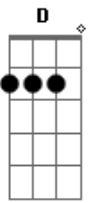

© ukulele-chords.com