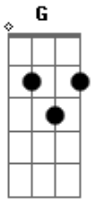

© ukulele-chords.com