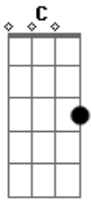

Dan Vieira - Saudade

Tom: G

intro(C,D,EM7,D)

AAHH
C D

EM7 D
Hoje mesmo eu sonhei com você
C D EM7 D
sem querer olha só o que aconteceu
C D
abrir as gavetas do meu coração
EM7 D
lembrei de um passado que era tão bom
C D
lembrei de nós dois o que se acabou

refrão :

C
Que saudade do seu beijo
D
sinto falta do seu cheiro
EM7 D
grudado no meu cobertor
C
Que saudade do seu jeito
D
seu sorriso tão perfeito no
EM7 D
frio sinto seu calor
C,D,EM7,D
oque se acabou

Acordes

© ukulele-chords.com