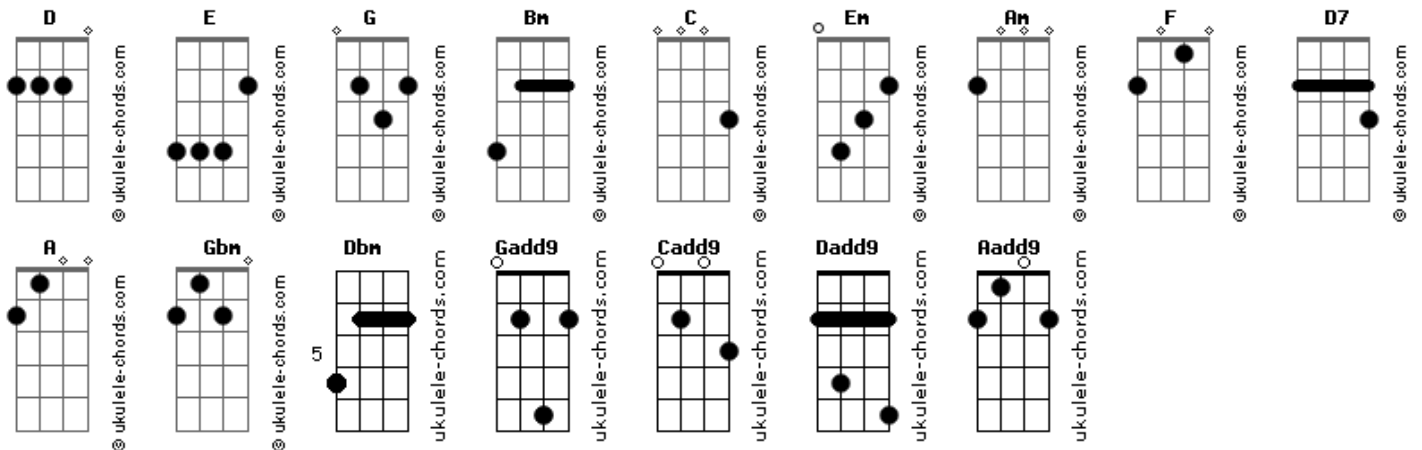

Dan Machado - Hiperdulia

tom:

Intro: **Gadd9** **G** **Bm** **Cadd9** **C**

G **D**
Ave Maria, Sacrário Santo
Em **Cadd9**
Morada do meu Senhor
G **D**
Salve, Cheia de Graça
Em **Cadd9**
Mãe do Divino Amor

Am **G**
Bendita és entre as mulheres
Cadd9 **D** **D**
És a Mãe do Cristo Deus
Am **G**
Pelo teu sim que nos foi dado
Cadd9 **D** **D**
Somos todos filhos teus!

[Refrão]

Gadd9 **G**
Maria Mãe do Cristo
Cadd9
Cabeça da Igreja
Em **D** **D**
De nós, o corpo, ó Mãe
G **Cadd9**
Assim também nos seja!
Gadd9 **G**
Que o Espírito, teu Esposo
Cadd9
Repose sobre nós!
Em **D** **D**
Nosso corpo todo estreme-ce
G **Cadd9**
Ao ouvir a tua voz!

Gadd9 **G**
Maria Mãe do Cristo
Cadd9
Cabeça da Igreja
Em **D** **D**

Acordes

De nós, o corpo, ó Mãe
G **Cadd9**
Assim também nos seja!
Gadd9 **G**
Que o Espírito, teu Esposo
Cadd9
Repose sobre nós!
Em **D** **D**
Nosso corpo todo estreme-ce
G **Cadd9**
Ao ouvir a tua voz!

[Refrão]

A **A**
Maria Mãe do Cristo
Dadd9
Cabeça da Igreja
Gbm **E** **E** **Dadd9**
De nós, o corpo, ó Mãe
A
Assim também nos seja!
A
Que o Espírito, teu Esposo
A **Dadd9**
Repose sobre nós!
Gbm **E** **E**
Nosso corpo todo estreme-ce
A **Dadd9**
Ao ouvir a tua voz