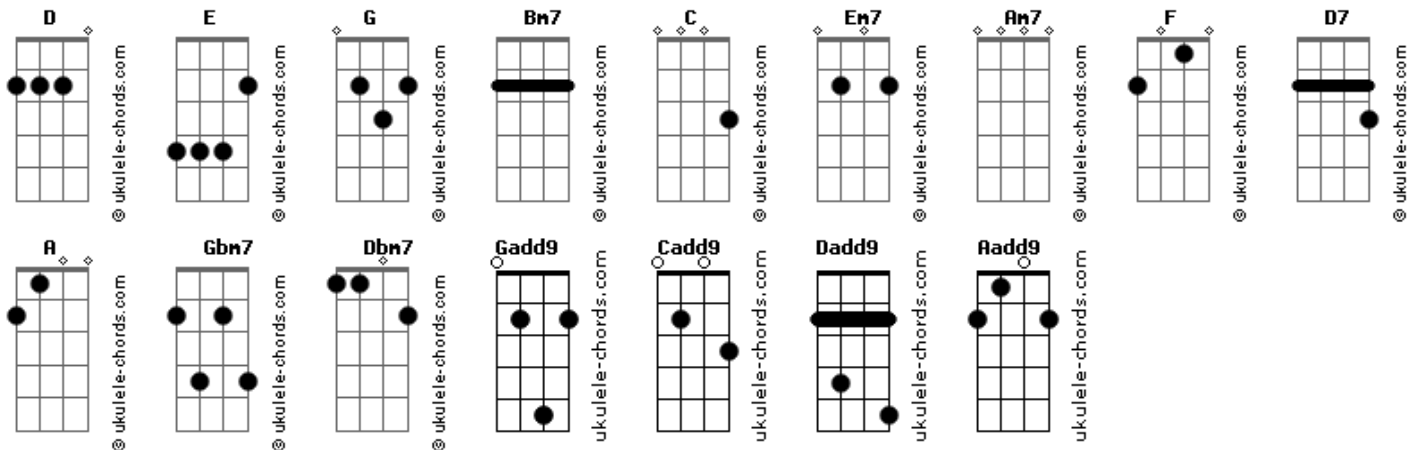

Dan Machado - Hiperdulia

tom:

Intro: **Gadd9** **G** **Bm7** **Cadd9** **C**

G **D**
Ave Maria, Sacrário Santo
Em7 **Cadd9**
Morada do meu Senhor
G **D**
Salve, Cheia de Graça
Em7 **Cadd9**
Mãe do Divino Amor

Am7 **G**
Bendita és entre as mulheres
Cadd9 **D** **D**
És a Mãe do Cristo Deus
Am7 **G**
Pelo teu sim que nos foi dado
Cadd9 **D** **D**
Somos todos filhos teus!

[Refrão]

Gadd9 **G**
Maria Mãe do Cristo
Cadd9
Cabeça da Igreja
Em7 **D** **D**
De nós, o corpo, ó Mãe
G **Cadd9**
Assim também nos seja!
Gadd9 **G**
Que o Espírito, teu Esposo
Cadd9
Repose sobre nós!
Em7 **D** **D**
Nosso corpo todo estreme-ce
G **Cadd9**
Ao ouvir a tua voz!

Gadd9 **G**
Maria Mãe do Cristo
Cadd9
Cabeça da Igreja
Em7 **D** **D**

Acordes

De nós, o corpo, ó Mãe
G **Cadd9**
Assim também nos seja!
Gadd9 **G**
Que o Espírito, teu Esposo
Cadd9
Repose sobre nós!
Em7 **D** **D**
Nosso corpo todo estreme-ce
G **Cadd9**
Ao ouvir a tua voz!

(**Gadd9** **G** **Bm7** **Cadd9** **C**)
(**Gadd9** **G** **Bm7** **Cadd9** **C**)

Am7
Que honra é para mim ter
G
A mesma mãe do meu Senhor
F **C**
Chamar-te-ão Santa, Bendita
D **D7** **E** **E**
As gerações cheias do Amo_____or!

[Refrão]

A **A**
Maria Mãe do Cristo
Dadd9
Cabeça da Igreja
Gbm7 **E** **E** **Dadd9**
De nós, o corpo, ó Mãe
A
Assim também nos seja!
A
Que o Espírito, teu Esposo
A **Dadd9**
Repose sobre nós!
Gbm7 **E** **E**
Nosso corpo todo estreme-ce
A **Dadd9**
Ao ouvir a tua voz

(**Aadd9** **A** **Dbm7** **Dadd9** **D**)
(**Aadd9** **A** **Dbm7** **Dadd9** **D** **Aadd9**)