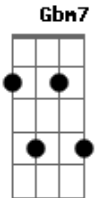

Dan Machado - Arrebata

tom:

Intro: Gbm11 A Aadd9 E Dadd9

Gbm7 Aadd9 E Dadd9
 Ve ? e ? em, ó Espírito Santo
 Gbm7 Aadd9 E Dadd9
 Ve ? e ? em, ó Espírito Santo

Gbm7 Aadd9 E Dadd9
 Vem sobre mim, Espírito Santo
 Gbm7 Aadd9 E
 Eu me abro a Ti, toca em mim
 Dadd9
 Estou aqui

Dadd9 E Gbm7 A E
 Para te louvar e te receber
 Dadd9 E Gbm7 A E
 Para te entregar todo o meu ser
 Dadd9 E Gbm7 A E
 Para te louvar e te receber
 Dadd9 E Gbm7 A E
 Para te entregar todo o meu ser

Acordes

© ukulele-chords.com

© ukulele-chords.com

© ukulele-chords.com

ukulele-chords.com

ukulele-chords.com

[Refrão]

Aadd9 E
 Quero sentir Teu mover em mim
 Gbm7
 Quero mergulhar na Tua unção
 Dadd9
 Derrama Tua Shekiná em mim
 E Aadd9
 Toma, arrebatá o meu coração
 Aadd9 E
 Quero sentir Teu mover em mim
 Gbm7
 Quero mergulhar na Tua unção
 Dadd9
 Derrama Tua Shekiná em mim
 E
 Toma, arrebatá o meu
 Aadd9 E
 Coraçã ? ã ? ão
 Gbm7 Dadd9
 Espírito Santo ? o ? o!