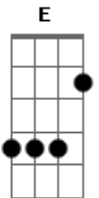

# Dan Machado - Arrebata

tom:

Intro: Gbm11 A Aadd9 E Dadd9

Gbm7 Aadd9 E Dadd9  
 Ve ? e ? em, ó Espírito Santo  
 Gbm7 Aadd9 E Dadd9  
 Ve ? e ? em, ó Espírito Santo

Gbm7 Aadd9 E Dadd9  
 Vem sobre mim, Espírito Santo  
 Gbm7 Aadd9 E  
 Eu me abro a Ti, toca em mim  
 Dadd9  
 Estou aqui

Dadd9 E Gbm7 A E  
 Para te louvar e te receber  
 Dadd9 E Gbm7 A E  
 Para te entregar todo o meu ser  
 Dadd9 E Gbm7 A E  
 Para te louvar e te receber  
 Dadd9 E Gbm7 A E  
 Para te entregar todo o meu ser

## Acordes

© ukulele-chords.com

© ukulele-chords.com

© ukulele-chords.com

ukulele-chords.com

ukulele-chords.com

[Refrão]

Aadd9 E  
 Quero sentir Teu mover em mim  
 Gbm7  
 Quero mergulhar na Tua unção  
 Dadd9  
 Derrama Tua Shekiná em mim  
 E Aadd9  
 Toma, arrebatá o meu coração  
 Aadd9 E  
 Quero sentir Teu mover em mim  
 Gbm7  
 Quero mergulhar na Tua unção  
 Dadd9  
 Derrama Tua Shekiná em mim  
 E  
 Toma, arrebatá o meu  
 Aadd9 E  
 Coraçã ? ã ? ão  
 Gbm7 Dadd9  
 Espírito Santo ? o ? o!