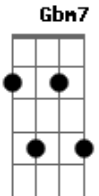

Dan Machado - Arrebata

tom:

Intro: Gbm11 A Aadd9 E Dadd9

Gbm7 Aadd9 E Dadd9
 Ve ? e ? em, ó Espírito Santo
 Gbm7 Aadd9 E Dadd9
 Ve ? e ? em, ó Espírito Santo

Gbm7 Aadd9 E Dadd9
 Vem sobre mim, Espírito Santo
 Gbm7 Aadd9 E
 Eu me abro a Ti, toca em mim
 Dadd9
 Estou aqui

Dadd9 E Gbm7 A E
 Para te louvar e te receber
 Dadd9 E Gbm7 A E
 Para te entregar todo o meu ser
 Dadd9 E Gbm7 A E
 Para te louvar e te receber
 Dadd9 E Gbm7 A E
 Para te entregar todo o meu ser

Acordes

© ukulele-chords.com

© ukulele-chords.com

© ukulele-chords.com

ukulele-chords.com

ukulele-chords.com

[Refrão]

Aadd9 E
 Quero sentir Teu mover em mim
 Gbm7
 Quero mergulhar na Tua unção
 Dadd9
 Derrama Tua Shekiná em mim
 E Aadd9
 Toma, arrebatá o meu coração
 Aadd9 E
 Quero sentir Teu mover em mim
 Gbm7
 Quero mergulhar na Tua unção
 Dadd9
 Derrama Tua Shekiná em mim
 E
 Toma, arrebatá o meu
 Aadd9 E
 Coraçã ? ã ? ão
 Gbm7 Dadd9
 Espírito Santo ? o ? o!