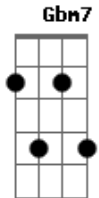

© ukulele-chords.com