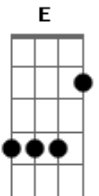

Dan Machado - Arrebata

tom:

Intro: Gbm11 A Aadd9 E Dadd9

Gbm7 Aadd9 E Dadd9
 Ve ? e ? em, ó Espírito Santo
 Gbm7 Aadd9 E Dadd9
 Ve ? e ? em, ó Espírito Santo

Gbm7 Aadd9 E Dadd9
 Vem sobre mim, Espírito Santo
 Gbm7 Aadd9 E
 Eu me abro a Ti, toca em mim
 Dadd9
 Estou aqui

Dadd9 E Gbm7 A E
 Para te louvar e te receber
 Dadd9 E Gbm7 A E
 Para te entregar todo o meu ser
 Dadd9 E Gbm7 A E
 Para te louvar e te receber
 Dadd9 E Gbm7 A E
 Para te entregar todo o meu ser

Acordes

© ukulele-chords.com

© ukulele-chords.com

© ukulele-chords.com

ukulele-chords.com

ukulele-chords.com

[Refrão]

Aadd9 E
 Quero sentir Teu mover em mim
 Gbm7
 Quero mergulhar na Tua unção
 Dadd9
 Derrama Tua Shekiná em mim
 E Aadd9
 Toma, arrebatá o meu coração
 Aadd9 E
 Quero sentir Teu mover em mim
 Gbm7
 Quero mergulhar na Tua unção
 Dadd9
 Derrama Tua Shekiná em mim
 E
 Toma, arrebatá o meu
 Aadd9 E
 Coraçã ? ã ? ão
 Gbm7 Dadd9
 Espírito Santo ? o ? o!