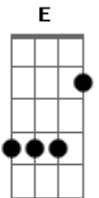

Dan Machado - Arrebata

tom:

Intro: Gbm11 A Aadd9 E Dadd9

Gbm7 Aadd9 E Dadd9
 Ve ? e ? em, ó Espírito Santo
 Gbm7 Aadd9 E Dadd9
 Ve ? e ? em, ó Espírito Santo

Gbm7 Aadd9 E Dadd9
 Vem sobre mim, Espírito Santo
 Gbm7 Aadd9 E
 Eu me abro a Ti, toca em mim
 Dadd9
 Estou aqui

Dadd9 E Gbm7 A E
 Para te louvar e te receber
 Dadd9 E Gbm7 A E
 Para te entregar todo o meu ser
 Dadd9 E Gbm7 A E
 Para te louvar e te receber
 Dadd9 E Gbm7 A E
 Para te entregar todo o meu ser

Acordes

© ukulele-chords.com

© ukulele-chords.com

© ukulele-chords.com

ukulele-chords.com

ukulele-chords.com

[Refrão]

Aadd9 E
 Quero sentir Teu mover em mim
 Gbm7
 Quero mergulhar na Tua unção
 Dadd9
 Derrama Tua Shekiná em mim
 E Aadd9
 Toma, arrebatá o meu coração
 Aadd9 E
 Quero sentir Teu mover em mim
 Gbm7
 Quero mergulhar na Tua unção
 Dadd9
 Derrama Tua Shekiná em mim
 E
 Toma, arrebatá o meu
 Aadd9 E
 Coraçã ? ã ? ão
 Gbm7 Dadd9
 Espírito Santo ? o ? o!