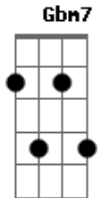

Dan Machado - Arrebata

tom:

Intro: Gbm11 A Aadd9 E Dadd9

Gbm7 Aadd9 E Dadd9
 Ve ? e ? em, ó Espírito Santo
 Gbm7 Aadd9 E Dadd9
 Ve ? e ? em, ó Espírito Santo

Gbm7 Aadd9 E Dadd9
 Vem sobre mim, Espírito Santo
 Gbm7 Aadd9 E
 Eu me abro a Ti, toca em mim
 Dadd9
 Estou aqui

Dadd9 E Gbm7 A E
 Para te louvar e te receber
 Dadd9 E Gbm7 A E
 Para te entregar todo o meu ser
 Dadd9 E Gbm7 A E
 Para te louvar e te receber
 Dadd9 E Gbm7 A E
 Para te entregar todo o meu ser

Acordes

© ukulele-chords.com

© ukulele-chords.com

© ukulele-chords.com

ukulele-chords.com

ukulele-chords.com

[Refrão]

Aadd9 E
 Quero sentir Teu mover em mim
 Gbm7
 Quero mergulhar na Tua unção
 Dadd9
 Derrama Tua Shekiná em mim
 E Aadd9
 Toma, arrebatá o meu coração
 Aadd9 E
 Quero sentir Teu mover em mim
 Gbm7
 Quero mergulhar na Tua unção
 Dadd9
 Derrama Tua Shekiná em mim
 E
 Toma, arrebatá o meu
 Aadd9 E
 Coraçã ? ã ? ão
 Gbm7 Dadd9
 Espírito Santo ? o ? o!