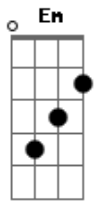

Dan Lluvia - Acorde Imperfecto

tom:

B

Bm Gm

Cada color es un mundo

Bm Bbm

Y en esa luz que proviene del Sol

Em Gm Cm7

Viaja un misterio profundo

Bm7 A7 Gm7

Lleno de origen y culminación

Bm Gm

Flores que nacen y mueren

Bm Bbm

Como cada noche en tu propio jardín

Em Gm Cm7

Fin y principio de todo

Bm7 A7 Gm7

Contradicción sin principio ni fin

Acordes

D Gb7 Gm7 Gm7
Somos acordé imperfecto
Bm A Cm
En la sinfonía de la perfección

D Gm
Víctimas de la conciencia
Bm Bbm
Que nos condena a existir y saber
Em Gm Cm7
Células en decadencia
Bm7 A7 Gm7
Emancipando a la carne del ser

D Gb7 Gm7 Gm7
Somos acordé imperfecto
Bm A Cm
En la sinfonía de la perfección

© ukulele-chords.com

© ukulele-chords.com

© ukulele-chords.com

© ukulele-chords.com

© ukulele-chords.com

© ukulele-chords.com

© ukulele-chords.com