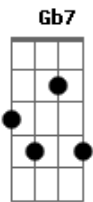

# Dan Lluvia - Acorde Imperfecto

tom:

B

Bm Gm

Cada color es un mundo

Bm Bbm

Y en esa luz que proviene del Sol

Em Gm Cm7

Viaja un misterio profundo

Bm7 A7 Gm7

Lleno de origen y culminación

Bm Gm

Flores que nacen y mueren

Bm Bbm

Como cada noche en tu propio jardín

Em Gm Cm7

Cm7  
© ukulele-chords.com

Bm7  
© ukulele-chords.com

A7  
© ukulele-chords.com

Gm7  
© ukulele-chords.com

D  
© ukulele-chords.com

Gb7  
© ukulele-chords.com

A  
© ukulele-chords.com

Cm  
© ukulele-chords.com