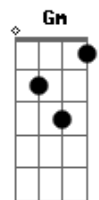

© ukulele-chords.com