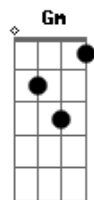

© ukulele-chords.com