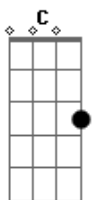

© ukulele-chords.com