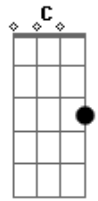

© ukulele-chords.com