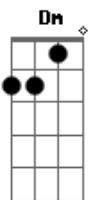

© ukulele-chords.com