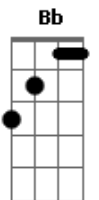

© ukulele-chords.com