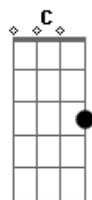

© ukulele-chords.com