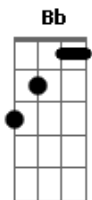

© ukulele-chords.com