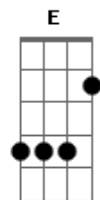

© ukulele-chords.com