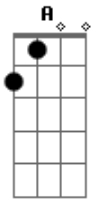

© ukulele-chords.com