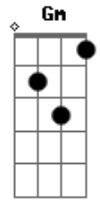

© ukulele-chords.com