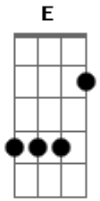

© ukulele-chords.com