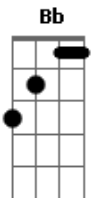

© ukulele-chords.com