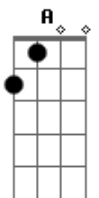

Dan Lellis - Sexta - Feira

Tom: F

Dm
A Sexta-Feira Começou com tudo **C**
 Cidade tá congestionada **Bb**
 Hoje é um dia bom de todo mundo **C**
 Com altos frevo na quebrada **Dm**
A Sexta-Feira Começou com tudo **C**
 a Rua tá congestionada **Bb**
 Hoje eu não posso perder um segundo **C**
 E quem perder não tá com nada... **Dm**
 As Paty se arrumam logo cedo **C**
 pra não perder a hora no espelho **Gm**
Bb

"Neguin" já liga pra saber do plano
 Tá confirmado o Rolê mais insano **Dm**
 Confesso que eu tô igual morcego **C**
 Ligado a noite e só dormindo cedo **Gm**
 Meio atrasado mas já tô chegando **Bb**
 Hoje essas dona vão cair no pano... **Dm**

Refrão:

Dm Dia Nacional da maldade **C**
A Sexta é favorável pro rolê **Bb**
E Pra te falar a verdade **C**
 Nem sei se vejo o dia amanhecer. **Dm**

Acordes

© ukulele-chords.com

© ukulele-chords.com

© ukulele-chords.com