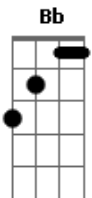

© ukulele-chords.com