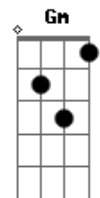

© ukulele-chords.com