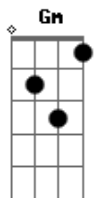

© ukulele-chords.com