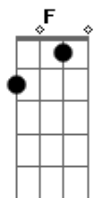

Dan Lellis - Sexta - Feira

Tom: F

Dm
A Sexta-Feira Começou com tudo **C**
Cidade tá congestionada **Bb**
Hoje é um dia bom de todo mundo **C**
Com altos frevo na quebrada **Dm**
A Sexta-Feira Começou com tudo **C**
a Rua tá congestionada **Bb**
Hoje eu não posso perder um segundo **C**
E quem perder não tá com nada... **Dm**
As Paty se arrumam logo cedo **C**
pra não perder a hora no espelho **Gm**
Bb

"Neguin" já liga pra saber do plano

Tá confirmado o Rolê mais insano **Dm**
Confesso que eu tô igual morcego **C**
Ligado a noite e só dormindo cedo **Gm**
Meio atrasado mas já tô chegando **Bb**
Hoje essas dona vão cair no pano... **Dm**

Refrão:

Dm Dia Nacional da maldade **C**
A Sexta é favorável pro rolê **Bb**
E Pra te falar a verdade **C**
Nem sei se vejo o dia amanhecer. **Dm**

Acordes

© ukulele-chords.com