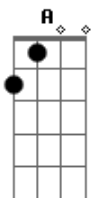

Dan Lellis - Sexta - Feira

Tom: F

Dm
A Sexta-Feira Começou com tudo **C**
 Cidade tá congestionada **Bb**
 Hoje é um dia bom de todo mundo **C**
 Com altos frevo na quebrada **Dm**
A Sexta-Feira Começou com tudo **C**
 a Rua tá congestionada **Bb**
 Hoje eu não posso perder um segundo **C**
 E quem perder não tá com nada... **Dm**
 As Paty se arrumam logo cedo **C**
 pra não perder a hora no espelho **Gm**
Bb

"Neguin" já liga pra saber do plano

Tá confirmado o Rolê mais insano **Dm**
 Confesso que eu tô igual morcego **C**
 Ligado a noite e só dormindo cedo **Gm**
 Meio atrasado mas já tô chegando **Bb**
 Hoje essas dona vão cair no pano... **Dm**

Refrão:

Dm Dia Nacional da maldade **C**
A Sexta é favorável pro rolê **Bb**
E Pra te falar a verdade **C**
 Nem sei se vejo o dia amanhecer. **Dm**

Acordes

© ukulele-chords.com

© ukulele-chords.com

© ukulele-chords.com