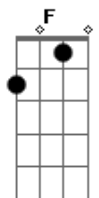

Dan Lellis - Sexta - Feira

Tom: F

Dm
A Sexta-Feira Começou com tudo **C**
Cidade tá congestionada **Bb**
Hoje é um dia bom de todo mundo **C**
Com altos frevo na quebrada **Dm**
A Sexta-Feira Começou com tudo **C**
a Rua tá congestionada **Bb**
Hoje eu não posso perder um segundo **C**
E quem perder não tá com nada... **Dm**
As Paty se arrumam logo cedo **C**
pra não perder a hora no espelho **Gm**
Bb

"Neguin" já liga pra saber do plano
Tá confirmado o Rolê mais insano **Dm**
Confesso que eu tô igual morcego **C**
Ligado a noite e só dormindo cedo **Gm**
Meio atrasado mas já tô chegando **Bb**
Hoje essas dona vão cair no pano... **Dm**

Refrão:

Dm Dia Nacional da maldade **C**
A Sexta é favorável pro rolê **Bb**
E Pra te falar a verdade **C**
Nem sei se vejo o dia amanhecer. **Dm**

Acordes

© ukulele-chords.com