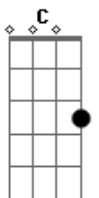

Dan Lellis - Sexta - Feira

Tom: F

Dm
A Sexta-Feira Começou com tudo **C**
 Cidade tá congestionada **Bb**
 Hoje é um dia bom de todo mundo **C**
 Com altos frevo na quebrada **Dm**
A Sexta-Feira Começou com tudo **C**
 a Rua tá congestionada **Bb**
 Hoje eu não posso perder um segundo **C**
 E quem perder não tá com nada... **Dm**
 As Paty se arrumam logo cedo **C**
 pra não perder a hora no espelho **Gm**
Bb

"Neguin" já liga pra saber do plano
 Tá confirmado o Rolê mais insano **Dm**
 Confesso que eu tô igual morcego **C**
 Ligado a noite e só dormindo cedo **Gm**
 Meio atrasado mas já tô chegando **Bb**
 Hoje essas dona vão cair no pano... **Dm**

Refrão:

Dm Dia Nacional da maldade **C**
A Sexta é favorável pro rolê **Bb**
E Pra te falar a verdade **C**
 Nem sei se vejo o dia amanhecer. **Dm**

Acordes

© ukulele-chords.com

© ukulele-chords.com

© ukulele-chords.com