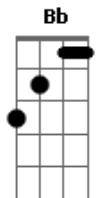

© ukulele-chords.com