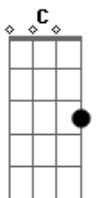

Dan Lellis - Sexta - Feira

Tom: F

Dm
A Sexta-Feira Começou com tudo **C**
 Cidade tá congestionada **Bb**
 Hoje é um dia bom de todo mundo **C**
 Com altos frevo na quebrada **Dm**
A Sexta-Feira Começou com tudo **C**
 a Rua tá congestionada **Bb**
 Hoje eu não posso perder um segundo **C**
 E quem perder não tá com nada... **Dm**
 As Paty se arrumam logo cedo **C**
 pra não perder a hora no espelho **Gm**
Bb

"Neguin" já liga pra saber do plano

Tá confirmado o Rolê mais insano **Dm**
 Confesso que eu tô igual morcego **C**
 Ligado a noite e só dormindo cedo **Gm**
 Meio atrasado mas já tô chegando **Bb**
 Hoje essas dona vão cair no pano... **Dm**

Refrão:

Dm Dia Nacional da maldade **C**
A Sexta é favorável pro rolê **Bb**
E Pra te falar a verdade **C**
 Nem sei se vejo o dia amanhecer. **Dm**

Acordes

© ukulele-chords.com

© ukulele-chords.com

© ukulele-chords.com