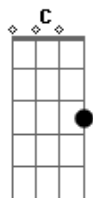

Dan Lellis - Sexta - Feira

Tom: F

Dm
A Sexta-Feira Começou com tudo **C**
 Cidade tá congestionada **Bb**
 Hoje é um dia bom de todo mundo **C**
 Com altos frevo na quebrada **Dm**
A Sexta-Feira Começou com tudo **C**
 a Rua tá congestionada **Bb**
 Hoje eu não posso perder um segundo **C**
 E quem perder não tá com nada... **Dm**
 As Paty se arrumam logo cedo **C**
 pra não perder a hora no espelho **Gm**
Bb

"Neguin" já liga pra saber do plano
 Tá confirmado o Rolê mais insano **Dm**

Confesso que eu tô igual morcego **C**
 Ligado a noite e só dormindo cedo **Gm**
 Meio atrasado mas já tô chegando **Bb**
 Hoje essas dona vão cair no pano... **Dm**

Refrão:

Dm Dia Nacional da maldade **C**
A Sexta é favorável pro rolê **Bb**
E Pra te falar a verdade **C**
 Nem sei se vejo o dia amanhecer. **Dm**

Acordes

© ukulele-chords.com

© ukulele-chords.com

© ukulele-chords.com