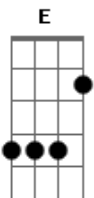

© ukulele-chords.com