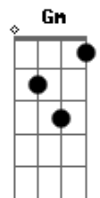

© ukulele-chords.com