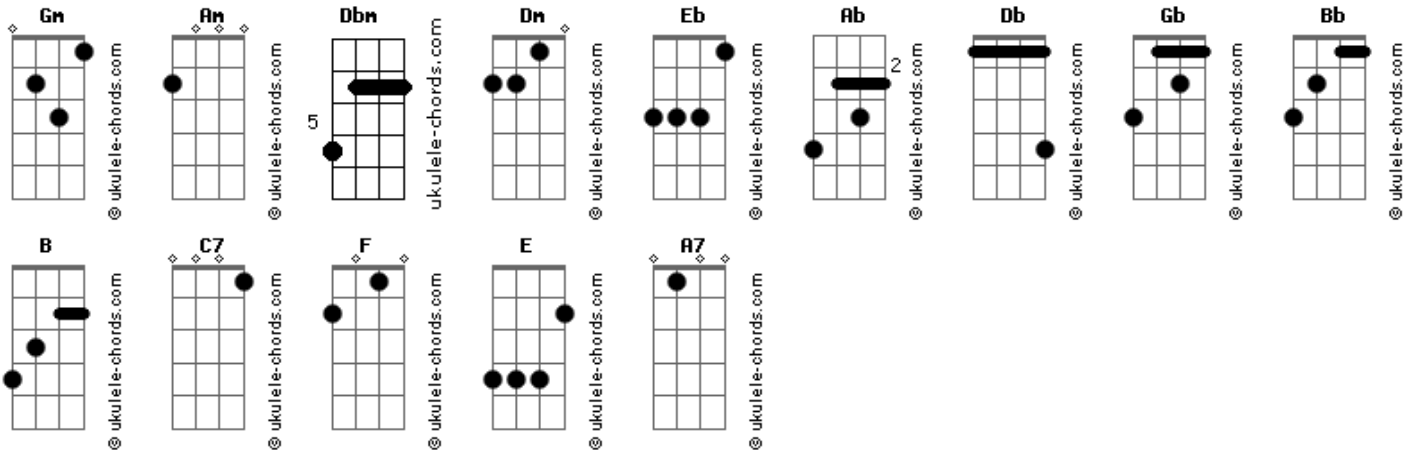

Dan Faria - Perto do Mar

tom:
Dbm (forma dos acordes no tom de Dm)

Afinação: Eb Ab Db Gb Bb Eb

Intro: Dm Dm Bb Gm Am Bb
Dm Dm Bb Gm Am Bb B
C7 C7

[Primeira Parte]

Gm C7
Perto do mar
F Am Dm Dm Dm
Quero estar junto a ti
Gm C7
Pra te recordar
F Am Dm Dm Dm
Das datas que já foram marcadas
Gm C7
Fico ali olhando para o sol
F Am Dm Dm
Pra ver se um dia eu consigo chegar lá
Dm Gm C7
Pra esquecer os momentos que nos fez chorar
E Dm Dm Dm
Pra viver mais intenso esse simples momento

Gm C7
Lembro quando ouvi pela primeira vez
F Am Dm Dm Dm
Oh Meu filho, nunca perca a lucidez
Gm C7
São palavras que mudaram meu pensar
E Dm
Por isso estou aqui pra te dizer

[Refrão]

Dm Dm Gm C7
Não desestímule, é o dilema
F Am Dm
Sempre alcançar excluindo os problemas
Dm Dm Gm C7 E Dm
Fingindo não entender o que não é pra ficar (pra ficar)
Dm Dm Gm C7
Não desestímule, é o dilema
F Am Dm
Sempre alcançar excluindo os problemas
Dm Dm Gm C7

Acordes

Fingindo não entender o que não é
Dm Dm Bb Gm Am Bb-
Pra ficar

[Solo] Dm Dm Bb Gm Am Bb-
Dm Dm B Bb- A7

[Segunda Parte]

Gm C7
Fico ali olhando para o sol
F Am Dm Dm
Pra ver se um dia eu consigo chegar lá
Dm Gm C7
Pra esquecer os momentos que me fez chorar
E Dm Dm Dm
Pra viver mais intenso esse simples momento