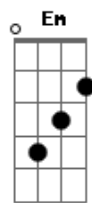

© ukulele-chords.com