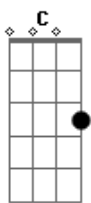

© ukulele-chords.com