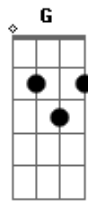

© ukulele-chords.com