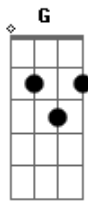

© ukulele-chords.com