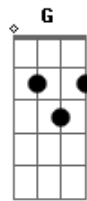

© ukulele-chords.com