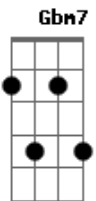

© ukulele-chords.com