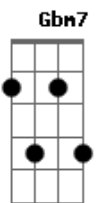

© ukulele-chords.com