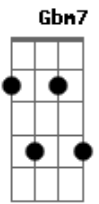

© ukulele-chords.com