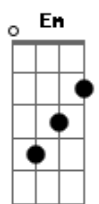

© ukulele-chords.com