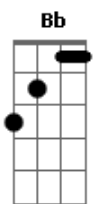

© ukulele-chords.com