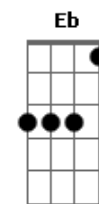

© ukulele-chords.com