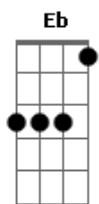

© ukulele-chords.com