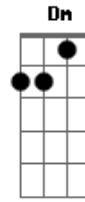

© ukulele-chords.com