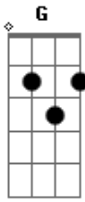

Damy Santos - Vitima do Amor

tom:

G

C

Vitima do amor

G

Você me tornou um sofredor

G

Am

Agora o que eu faço se eu não sei viver

G

Sem o seu amor

F

C

Parei no tempo só para viver pra ti

Dm

G

Fiz tantas graças só para te vê sorrir

F

C

Você mentiu iludiu meu coração

O tempo agora vai julgar você eu não

C

Eu fui mais uma vitima

G

Entrei na lista de mais um que enganou

G

Dm

Dediquei tanto carinho e tanto amor

F

G

E você esnobo ôôô

Acordes