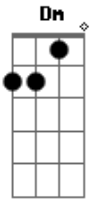

© ukulele-chords.com