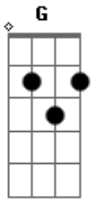

Damy Santos - Vitima do Amor

tom:

G

C

Vitima do amor

G

Você me tornou um sofredor

G

Am

Agora o que eu faço se eu não sei viver

G

Sem o seu amor

F

C

Parei no tempo só para viver pra ti

Dm

G

Fiz tantas graças só para te vê sorrir

F

C

Você mentiu iludiu meu coração

O tempo agora vai julgar você eu não

C

Eu fui mais uma vitima

G

Entrei na lista de mais um que enganou

G

Dm

Dediquei tanto carinho e tanto amor

F

G

E você esnobo ôôô

Acordes

© ukulele-chords.com